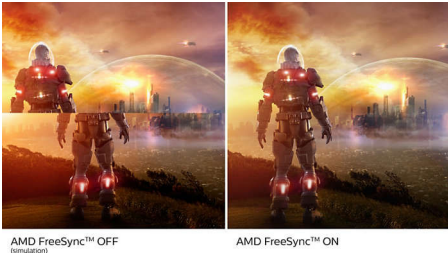

Full HD monitor za igranje
Evnia 3000 27" (68,5 cm), 1920 x 1080 (Full HD)

Istaknute značajke

AMD FreeSync™ Premium

Igranje ne smije podrazumijevati izbor između isprekidane slike ili izlomljenih kadrova. AMD FreeSync™ Premium ozbiljnim igračima pruža gladak doživljaj igranja bez treperenja i uz najviše performanse. Nema kompromisa, igrate bez brige uz veliku brzinu osvježavanja, kompenzaciju malog broja kadrova i malo kašnjenje.