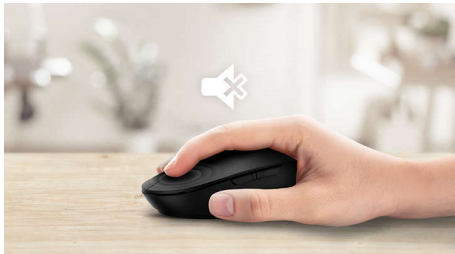

Менший звук клацання

Те ж саме відчуття при клацанні без шуму, щоб ви могли краще зосередитися на роботі.