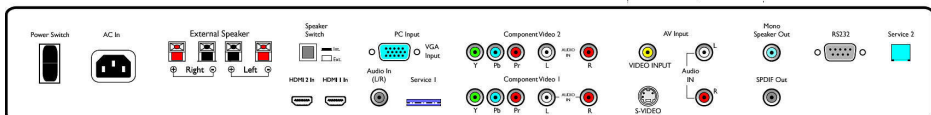

Технические характеристики

- Диапазон температур для работы: 0-40 °C
- Диапазон относительной влажности: 5% - 90%

Тюнер/прием/передача

- Воспроизведение видео: NTSC, PAL, SECAM

Аксессуары

- Входящие в комплект аксессуары: Настольная подставка, Шнур питания сети переменного тока, Кабель VGA, Пульт ДУ, Батарейки для пульта ДУ, Краткое руководство пользователя, Кабель адаптера HDMI-DVI, Инструкция по эксплуатации на CD-ROM
- Дополнительные аксессуары: Загрузчик SmartLoader 22AV1135

Прочее

- Ободок: Цвет Metallic Anthracite
- Гарантия: Европа/Северная Америка: 3 года, регионы APMEA: 1 год

Дата выпуска 2024-03-29

Версия: 2.0.11

UPC: 6 09585 13864 3

© 2024 Koninklijke Philips N.V.
Все права защищены.

Характеристики могут меняться без предварительного уведомления. Торговые марки являются собственностью Koninklijke Philips N.V. или соответствующих владельцев.

www.philips.com