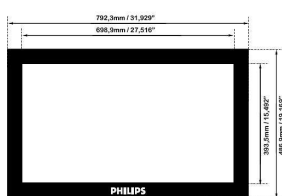

Технические характеристики

- Диапазон температур для работы: 0-40 °C
- Диапазон относительной влажности: 5% - 90%

Тюнер/прием/передача

- Воспроизведение видео: NTSC, PAL, SECAM

Аксессуары

- Входящие в комплект аксессуары: Настольная подставка, Шнур питания сети переменного тока, Кабель VGA, Пульт ДУ, Батарейки для пульта ДУ, Краткое руководство пользователя, Кабель адаптера HDMI-DVI, Инструкция по эксплуатации на CD-ROM
- Дополнительные аксессуары: Загрузчик SmartLoader 22AV1135

Прочее

- Ободок: Цвет Metallic Anthracite
- Гарантия: Европа/Северная Америка: 3 года, регионы APMEA: 1 год

Дата выпуска 2024-03-29

Версия: 2.0.11

UPC: 6 09585 13864 3

© 2024 Koninklijke Philips N.V.
Все права защищены.

Характеристики могут меняться без предварительного уведомления. Торговые марки являются собственностью Koninklijke Philips N.V. или соответствующих владельцев.

www.philips.com