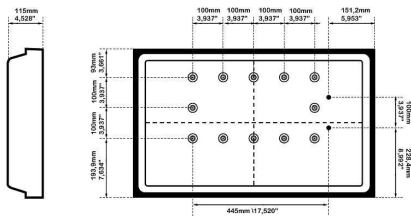

Технические характеристики

- Диапазон температур для работы: 0-40 °C
- Диапазон относительной влажности: 5% - 90%

Тюнер/прием/передача

- Воспроизведение видео: NTSC, PAL, SECAM

Аксессуары

- Входящие в комплект аксессуары: Настольная подставка, Шнур питания сети переменного тока, Кабель VGA, Пульт ДУ, Батарейки для пульта ДУ, Краткое руководство пользователя, Кабель адаптера HDMI-DVI, Инструкция по эксплуатации на CD-ROM
- Дополнительные аксессуары: Загрузчик SmartLoader 22AV1135

Прочее

- Ободок: Цвет Metallic Anthracite
- Гарантия: Европа/Северная Америка: 3 года, регионы APMEA: 1 год

Дата выпуска 2024-03-29

Версия: 2.0.11

UPC: 6 09585 13864 3

© 2024 Koninklijke Philips N.V.
Все права защищены.

Характеристики могут меняться без предварительного уведомления. Торговые марки являются собственностью Koninklijke Philips N.V. или соответствующих владельцев.

www.philips.com