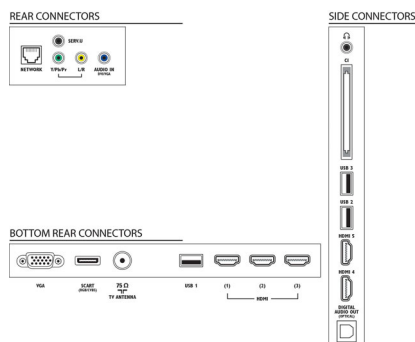

CPU

- Type processor:: Dual-core

Geluid

- Uitgangsvermogen (RMS): 28 W (2 x 14 W)
- Geluidsverbetering: Automatische volumeregelaar, Kristalhelder geluid, Incredible Surround, Zuivere bas

Connectiviteit

- Aantal HDMI-aansluitingen: 5
- HDMI-functies: 3D, Audio Return Channel
- Aantal componentingangen (YPbPr): 1
- EasyLink (HDMI-CEC): Passthrough van afstandsbedieningen, Audiobediening, Stand-by, Via Plug & Play toevoegen aan beginscherm, Automatische aanpassing van de positie van ondertiteling (Philips), Pixel Plus Link (Philips), Afspeken met één druk op de knop
- Aantal scart-aansluitingen (RGB/CVBS): 1
- Aantal USB-aansluitingen: 3
- Draadloze verbinding: Wi-Fi-gecertificeerd
- Andere aansluitingen: IEC75-antenne, Common Interface Plus (CI+), Ethernet-LAN RJ-45, Digitale audio-uitgang (optisch), PC-in VGA + audio L/R-in, Hoofdtelefoonuitgang, Serviceaansluiting

Afmetingen

- Breedte van het apparaat: 1067,5 mm
- Hoogte van het apparaat: 646,6 mm
- Diepte van het apparaat: 29,6 mm
- Gewicht van het product: 15 kg
- Breedte van het apparaat (met standaard): 1067,5 mm
- Hoogte van het apparaat (met standaard): 693 mm
- Diepte van het apparaat (met standaard): 243,5 mm
- Gewicht (incl. standaard): 18,3 kg
- Breedte van de doos: 1150 mm
- Hoogte van de doos: 780 mm
- Diepte van de doos: 130 mm
- Compatibele muurbeugel: 400 x 400 mm