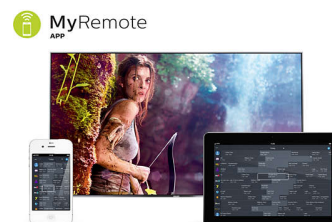

MyRemote*

Ovládejte televizor Philips přímo ze svého chytrého zařízení. Aplikace MyRemote vám nyní umožní nebyvale snadné sdílení obsahu z chytrého zařízení do televizoru (funkce SimplyShare), převedení digitálního televizního vysílání do tabletu (funkce Wi-Fi Smart Screen) nebo být stále v obraze díky programovému průvodci, s nímž můžete zvolit pořady pro sledování.