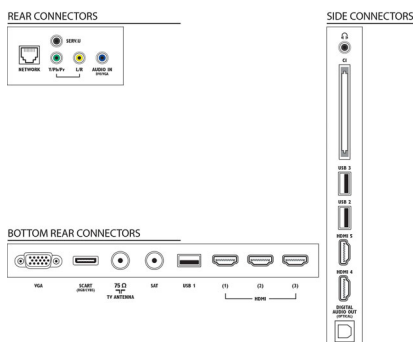

Spotřeba

- Napájení ze sítě: 220–240 V stř., 50/60 Hz

- Okolní teplota: 5 °C až 35 °C
- Spotřeba energie v pohotovostním režimu: $\leq 0,15 \text{ W}$
- Značka energetické třídy: A+
- Spotřeba dle energetického štítku EU: 54 W
- Funkce úspory energie: Automatický vypínač, Režim Eco, Světelný senzor, Vypnutí obrazu (u rádia)
- Spotřeba elektrické energie v režimu Vypnuto: $\leq 0,01$
- Průměrná roční spotřeba: 75 kWh

Příslušenství

- Dodávané příslušenství: Napájecí kabel, Dálkový ovladač, 2x baterie AAA, Otočný stojan na nábytek, Stručný návod k rychlému použití, Brožura s právními a bezpečnostními informacemi, Napájecí adaptér DC, Adaptér pro komponentní kabel, Stručný průvodce Smart TV, Záruční list, 4x pasivní 3D brýle
- Volitelné příslušenství: 3D brýle PTA416, 3D brýle PTA426, 3D brýle Game kit PTA436

Rozměry

- Hloubka balení: 130 mm
- Výška balení: 710 mm
- Šířka balení: 1042 mm
- Hmotnost výrobku: 12,9 kg
- Šířka přístroje: 958 mm
- Šířka přístroje (s podstavcem): 958 mm
- Kompatibilní držák na stěnu: 400 x 400 mm
- Výška přístroje: 584,77 mm
- Hloubka přístroje: 29,4 mm
- Výška přístroje (s podstavcem): 627,28 mm
- Hloubka přístroje (s podstavcem): 234 mm
- Hmotnost výrobku (+ podstavec): 15,15 kg

Datum vydání 2023-07-03

Verze: 8.1.7

EAN: 87 12581 63029 4

© 2023 Koninklijke Philips N.V.
Všechna práva vyhrazena.

Údaje mohou být změněny bez předchozího varování.
Ochranné známky jsou majetkem Koninklijke Philips N.V. nebo jejich příslušných vlastníků.

www.philips.com

* Net TV: Pro kompletní nabídku služeb ve vaší zemi navštivte webové stránky www.philips.com/smarttv.

* Nahrávání na zařízení USB funguje pouze u digitálních kanálů s podporou elektronického programového průvodcem (IP-EPG), funkce může být omezena na určité země a kanály. Nahrávání může být omezeno ochranou proti kopírování vysílaného obsahu (CI+). Je nutné připojení k internetu.

* Wi-Fi Smart Screen k dispozici prostřednictvím aktualizace softwaru na podzim 2012

* Splňuje požadavky označení DivX Certified®, umožňuje přehrávání videa DivX® až do rozlišení HD 1080p, včetně prémiového obsahu.

* Kamera Skype se prodává samostatně

* Rodiče by měli dohlížet na děti, které sledují 3D obraz, a dávat pozor, zda se u nich neprojeví výše uvedené nepříjemné pocity. Sledování 3D obrazu se nedoporučuje u dětí do 6 let, protože jejich zrakové ústrojí ještě není plně vyvinuto.

* Televizor podporuje příjem DVB vysílání. Free to air*. Někteří operátoři DVB nemusí být podporováni. Aktuální seznam naleznete v části Nejčastější dotazy na webových stránkách podpory společnosti Philips. Někteří operátoři vyžadují podmíněný přístup a předplatné. Další informace získáte od operátora.

* Spotřeba energie v kWh za rok je počítána ze spotřeby elektrické energie televizoru při provozu 4 hodin za den po dobu 365 dní. Reálná spotřeba energie závisí na tom, jak mnoho bude televizor využíván.

* 8denní EPG, služba není dostupná ve všech zemích

* Zařízení je vhodné pro příjem maďarského pozemního vysílání digitální televize s otevřeným přístupem