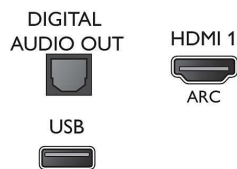

Vermogen

- Netspanning: AC 220 - 240 V 50/60 Hz
- Omgevingstemperatuur: 5 °C tot 35 °C
- Stroomverbruik in stand-bystand: $\leq 0,3 \text{ W}$
- Energieklasse: A+
- Europees energielabel (vermogen): 24 W
- Functies voor energiebesparing: Timer voor automatisch uitschakelen, Eco-modus, Beeld uit (voor radio)
- Energieverbruik wanneer uitgeschakeld: $\leq 0,3$
- Jaarlijks energieverbruik: 35 kWh

Accessoires

- Meegeleverde accessoires: Afstandsbediening, Tafelstandaard, Voedingskabel, Snelstartgids, Brochure met wettelijk verplichte informatie en veiligheidsgegevens, Garantiekaart

Afmetingen

- Breedte van het apparaat: 726 mm
- Hoogte van het apparaat: 432 mm
- Diepte van het apparaat: 93,7 mm
- Gewicht van het product: 5,1 kg
- Breedte van het apparaat (met standaard): 726 mm
- Hoogte van het apparaat (met standaard): 489 mm
- Diepte van het apparaat (met standaard): 190 mm
- Gewicht (incl. standaard): 5,7 kg
- Breedte van de doos: 800 mm
- Hoogte van de doos: 510 mm
- Diepte van de doos: 160 mm
- Gewicht (incl. verpakking): 7,6 kg
- Geschikt voor wandmontage: 200 x 200 mm

Connections

Side Left