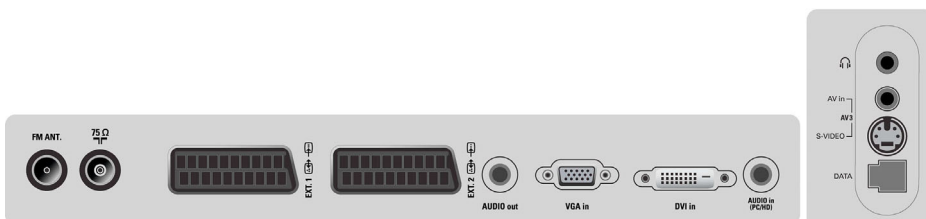

Ton

- Ausgangsleistung (RMS): 2 x 10 W
- Soundsystem: Mono, Nicam Stereo, Virtual Dolby Surround
- Verbesserung der Soundqualität: Dynamic Bass Enhancement

Anschlüsse

- Anzahl Scartanschlüsse: 2
- Vordere/seitliche Anschlüsse: Audio-Eingang, FBAS-Eingang, Kopfhörerausgang, S-Video-Eingang
- Ext 1 Scart: Audio links/rechts, FBAS-Ein-/Ausgang, RGB
- Ext 2 Scart: Audio links/rechts, FBAS-Ein-/Ausgang, S-Video-Eingang, Y/C
- Weitere Anschlüsse: Konstanter Audio-Ausgangspegel, DVI-D, UKW-Antenne, PC-VGA-Eingang und L/R Audio-Eingang, Antenne IEC75

Power

- Umgebungstemperatur: 5 °C bis 40 °C
- Stromverbrauch: 96 W Normal Operation W W
- Standby-Stromverbrauch: ≤ 2 W

Zubehör

- Mitgeliefertes Zubehör: Antennenkabel, Klinkenstecker auf Cinch-Buchse, Netzkabel, Kurzanleitung, Bedienungsanleitung, Registrierungskarte, Fernbedienung

Abmessungen

- Produktgewicht: 15 kg

Ausstellungsdatum
2023-07-11

Version: 9.0.9

EAN: 87 10895 80583 4

© 2023 Koninklijke Philips N.V.
Alle Rechte vorbehalten.

Technische Daten können ohne vorherige Ankündigung geändert werden. Die Marken sind Eigentum von Koninklijke Philips N.V. oder der jeweiligen Firmen.

www.philips.com