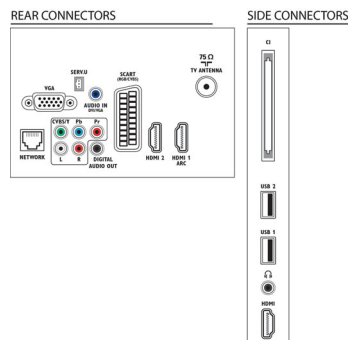

Vermogen

- Netspanning: 220 - 240 V; 50 Hz
- Omgevingstemperatuur: 5 °C tot 35 °C
- Stroomverbruik in stand-bystand: $\leq 0,3\text{ W}$
- Energieklasse: A
- Europees energielabel (vermogen): 40 W
- Functies voor energiebesparing: Eco-modus, Beeld uit (voor radio)
- Jaarlijks energieverbruik: 58 kWh

Accessoires

- Meegeleverde accessoires: Voedingskabel, Afstandsbediening, 2 AAA-batterijen, Tafelstandaard, Snelstartgids, Brochure met wettelijk verplichte informatie en veiligheidsgegevens, Garantiekaart
- Optionele accessoires: Draadloze USB-adapter (PTA01)

Afmetingen

- Breedte van het apparaat: 733 mm
- Hoogte van het apparaat: 455 mm
- Diepte van het apparaat: 43,5 mm
- Gewicht van het product: 7,7 kg
- Breedte van het apparaat (met standaard): 733 mm
- Hoogte van het apparaat (met standaard): 494 mm
- Diepte van het apparaat (met standaard): 185 mm
- Gewicht (incl. standaard): 9,2 kg
- Breedte van de doos: 909 mm

Publicatiedatum
2023-10-05

Versie: 5.1.5

EAN: 87 12581 65315 6

© 2023 Koninklijke Philips N.V.
Alle rechten voorbehouden.

Specificaties kunnen zonder voorafgaande kennisgeving worden gewijzigd. Handelsmerken zijn het eigendom van Koninklijke Philips N.V. en hun respectieve eigenaren.

www.philips.com

- Hoogte van de doos: 550 mm
- Diepte van de doos: 155 mm
- Gewicht (incl. verpakking): 11,4 kg
- Compatibele muurbeugel: 200 x 200 mm

* DivX Certified® om DivX®-video's tot HD 1080p af te spelen, inclusief premiuminhoud.

* De TV biedt ondersteuning voor gratis DVB-uitzendingen. Mogelijk worden bepaalde DVB-aanbieders niet ondersteund. Ga voor een recente lijst met aanbieders naar het gedeelte met veelgestelde vragen van de ondersteuningswebsite van Philips. Voor bepaalde aanbieders zijn voorwaarden en een abonnement vereist. Neem voor meer informatie contact op met uw aanbieder.

* Energieverbruik in kWh per jaar, op basis van het stroomverbruik van de televisie als deze 4 uur per dag, 365 dagen per jaar is ingeschakeld. Het werkelijke energieverbruik hangt af van hoe de televisie wordt gebruikt.