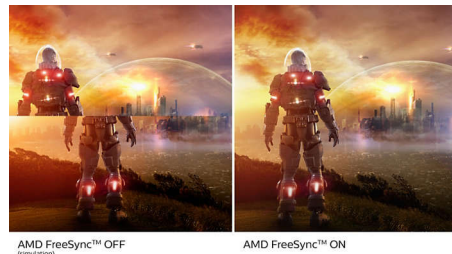

Dokonale plynulé hranie hier

AMD FreeSync™ OFF (simulation)

AMD FreeSync™ ON

Hráči sa pri hraní zvykli stretávať so sekaním a zamrzaním obrazu. S novým monitorom od spoločnosti Philips sú tieto problémy minulosťou. Technológia AMD FreeSync™, plynulé rýchle obnovovanie obrazu a mimoriadne rýchly čas odozvy – to všetko je zárukou plynulého výkonu bez akýchkoľvek artefaktov pri prakticky akejkoľvek rýchlosti zobrazovania snímkov.