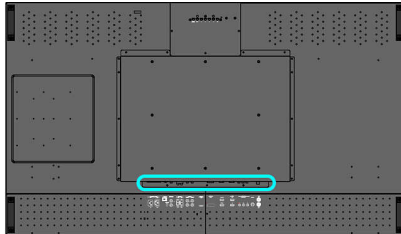

舒適

- 擺放: 縱向, 橫向
- 畫中畫: PBP, 畫中畫, POP
- 矩陣分格: 5 x 5
- 螢幕保護功能: 像素轉換, 低亮
- 鍵盤控制: 隱藏, 可鎖定
- 遙控器訊號: 可鎖定
- 訊號穿環: RS232, VGA
- 安裝方便: 交流輸出, 手柄, 智能嵌槽
- 節能功能: 環境光線感應器, Smart Power
- 安全控制功能: 熱控制, 溫度感應器
- 畫質: 進階色彩控制
- 可控網絡: RS232
- 包裝: 可循環使用的盒

聲音

- 內置喇叭: 2 個 12 瓦 (8 歐姆)

電源

- 耗電量 (開啟模式): 典型值 314 瓦
- 備用模式耗電量: ≤ 1 瓦

支援的顯示解像度

- 電腦格式: 640 x 480, 60, 67, 72, 75Hz, 800 x 600, 56, 60, 72, 75Hz, 1024 x 768, 60Hz, 1280 x 768, 60Hz, 1280 x 800, 60Hz, 1360 x 768, 60Hz, 1366 x 768, 60Hz, 1440 x 900, 60Hz, 1600 x 1200, 60Hz, 1920 x 1080, 60Hz, 1920 x 1200, 60Hz
- 視訊格式: 480i, 60Hz, 480p, 60Hz, 576p, 50Hz, 576i, 50Hz, 720p, 50, 60Hz, 1080i, 50, 60Hz, 1080p, 50, 60Hz

尺寸

- 邊框厚度: 3.1 厘米 / 1.22 吋
- 智能嵌槽安裝: 300 x 320 x 64
- Set height (with stand): 1022 毫米
- 智能嵌槽吋 (寬 x 高 x 深): 11.81 x 11.89 x 2.52
- 機器高度 (含機座) (吋): 40.2 吋
- 調整寬度: 1500 毫米
- 產品重量: 56 千克
- 機器深度 (含機座): 423 毫米
- 調整高度: 876 毫米
- 調整深度: 123 毫米
- 機器深度 (含機座) (吋): 16.7 吋
- 機器寬度 (吋): 59.1 吋
- 機器高度 (吋): 34.5 吋
- 掛牆: 400x400 毫米 (設定), 100x100 毫米 (智能嵌槽)
- 機器深度 (吋): 4.8 吋
- 產品重量 (lb): 110.2 磅

操作條件

- 溫度範圍 (操作): 0 - 40 ° C
- MTBF: 50,000 小時
- 相對濕度: 5 - 90 %

配件

- 附配件: 遙控器, 遙控器電池, AC 電源線, VGA 線, 使用手冊 CD-ROM, 快速入門指南
- 選購配件: 固定式掛牆安裝, 靈活式掛牆安裝, 天花板固定架
- 直立: BM05511

其他

- 螢幕顯示語言: 英文, 法文, 德文, 意大利文, 光, 土耳其文, 俄語, 簡體中文
- 保用: 歐洲 / 北美: 3 年
- 法令認可: CE, FCC Class B, CCC, RoHS, UL/cUL

出版日期 2024-04-28

版本: 9.4.1

EAN: 87 12581 53795 1

© 2024 Koninklijke Philips N.V.
版權所有。

規格若有變更恕不另行通知。商標為 Koninklijke Philips N.V. 或其個別所有者的財產。

www.philips.com