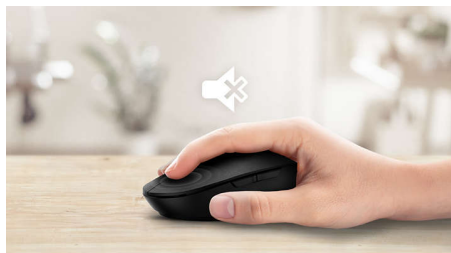

Prenez votre souris avec vous partout où vous allez. Cette souris sans fil 2,4 GHz dotée d'un capteur optique tient dans la main et dans un sac, pour une commande simple et directe.

Commodité du sans-fil

Contrôle confortable et précis

- Une forme ambidextre agréable pour les mains droites ou gauches
- Souris ergonomique et confortable très agréable
- Détection optique haute définition, pour un contrôle fluide

Détection optique haute définition, pour un contrôle fluide

Réduction des bruits de clic

Réduction des bruits de clic, pour une utilisation discrète et agréable

Design de souris ambidextre

Une forme ambidextre agréable pour les mains droites ou gauches

Un design confortable et ergonomique

Souris ergonomique et confortable très agréable

Connexion sans fil 2,4 GHz

Évitez les câbles autour de votre ordinateur. Tout clavier ou souris offrant cette fonction permet une connexion sans fil rapide 2,4 GHz à n'importe quel PC. L'installation est simple et le design élégant, pour un espace de travail net et sans fil.