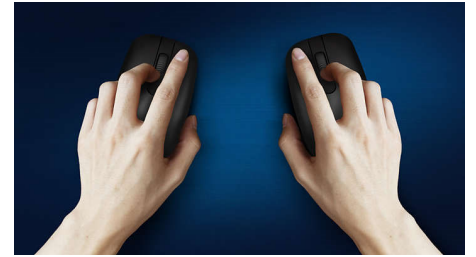

Contrôle confortable et précis

- Une forme ambidextre agréable pour les mains droites ou gauches
- Souris ergonomique et confortable très agréable
- Détection optique haute définition, pour un contrôle fluide

Une technologie avancée pour des performances de pointe

- Jusqu'à 1 600 PPP

Design silencieux

- Réduction des bruits de clic, pour une utilisation discrète et agréable

PHILIPS

Points forts

Détection optique fluide

Détection optique haute définition, pour un contrôle fluide

Réduction des bruits de clic

Réduction des bruits de clic, pour une utilisation discrète et agréable

Design de souris ambidextre

Une forme ambidextre agréable pour les mains droites ou gauches

Un design confortable et ergonomique

Souris ergonomique et confortable très agréable

Connexion sans fil 2,4 GHz

Évitez les câbles autour de votre ordinateur. Tout clavier ou souris offrant cette fonction permet une connexion sans fil rapide 2,4 GHz à n'importe quel PC. L'installation est simple et le design élégant, pour un espace de travail net et sans fil.