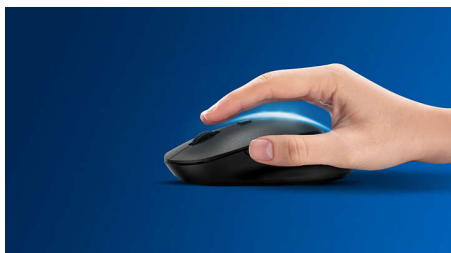

Prenez votre souris avec vous partout où vous allez. Cette souris sans fil 2,4 GHz dotée d'un capteur optique tient dans la main et dans un sac, pour une commande simple et directe.

Commodité du sans-fil

Contrôle confortable et précis

- Une forme ambidextre agréable pour les mains droites ou gauches
- Souris ergonomique et confortable très agréable
- Détection optique haute définition, pour un contrôle fluide

Détection optique haute définition, pour un contrôle fluide

Réduction des bruits de clic

Réduction des bruits de clic, pour une utilisation discrète et agréable

Design de souris ambidextre

Une forme ambidextre agréable pour les mains droites ou gauches

Un design confortable et ergonomique

Souris ergonomique et confortable très agréable

Connexion sans fil 2,4 GHz

Évitez les câbles autour de votre ordinateur. Tout clavier ou souris offrant cette fonction permet une connexion sans fil rapide 2,4 GHz à n'importe quel PC. L'installation est simple et le design élégant, pour un espace de travail net et sans fil.