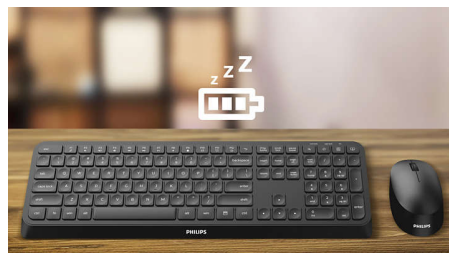

Économie d'énergie intelligente

La fonction Économie d'énergie intelligente bascule la souris en mode Veille pour économiser de l'énergie lorsqu'elle est inactive.