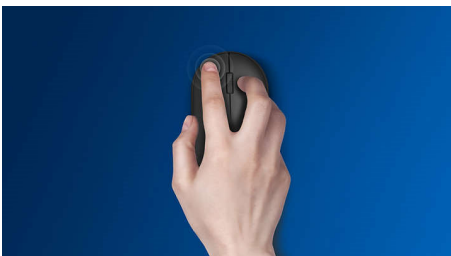

Des boutons qui résistent à des millions de clics

Des boutons qui résistent à des millions de clics, pour une excellente durabilité