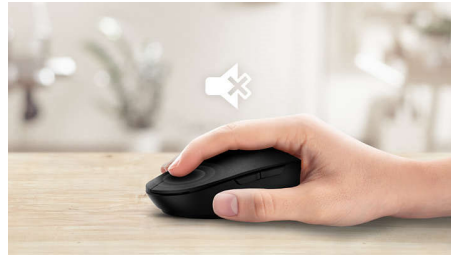

Contrôle confortable et précis

- Une forme ambidextre agréable pour les mains droites ou gauches
- Souris ergonomique et confortable très agréable
- Détection optique haute définition, pour un contrôle fluide

Détection optique haute définition, pour un contrôle fluide

Réduction des bruits de clic

Réduction des bruits de clic, pour une utilisation discrète et agréable

Design de souris ambidextre

Une forme ambidextre agréable pour les mains droites ou gauches

Un design confortable et ergonomique

Souris ergonomique et confortable très agréable

Connexion sans fil 2,4 GHz

Évitez les câbles autour de votre ordinateur. Tout clavier ou souris offrant cette fonction permet une connexion sans fil rapide 2,4 GHz à n'importe quel PC. L'installation est simple et le design élégant, pour un espace de travail net et sans fil.