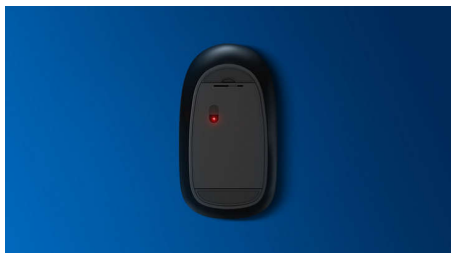

Prenez votre souris avec vous partout où vous allez. Cette souris sans fil 2,4 GHz dotée d'un capteur optique tient dans la main et dans un sac, pour une commande simple et directe.

Commodité du sans-fil

Contrôle confortable et précis

- Une forme ambidextre agréable pour les mains droites ou gauches
- Souris ergonomique et confortable très agréable
- Détection optique haute définition, pour un contrôle fluide

Une technologie avancée pour des performances de pointe

- Jusqu'à 1 600 PPP

Design silencieux

- Réduction des bruits de clic, pour une utilisation discrète et agréable

Points forts

Détection optique fluide

Détection optique haute définition, pour un contrôle fluide

Réduction des bruits de clic

Réduction des bruits de clic, pour une utilisation discrète et agréable

Design de souris ambidextre

Une forme ambidextre agréable pour les mains droites ou gauches