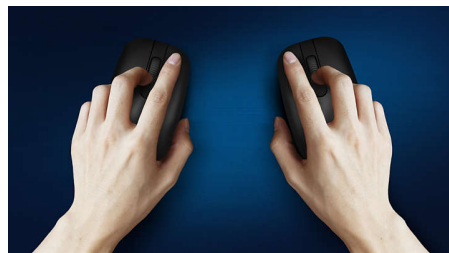

Prenez votre souris avec vous partout où vous allez. Cette souris sans fil 2,4 GHz dotée d'un capteur optique tient dans la main et dans un sac, pour une commande simple et directe.

Commodité du sans-fil

Contrôle confortable et précis

- Une forme ambidextre agréable pour les mains droites ou gauches
- Souris ergonomique et confortable très agréable
- Détection optique haute définition, pour un contrôle fluide

Une technologie avancée pour des performances de pointe

- Jusqu'à 1 600 PPP

Design silencieux

- Réduction des bruits de clic, pour une utilisation discrète et agréable

Points forts

Détection optique fluide

Détection optique haute définition, pour un contrôle fluide

Réduction des bruits de clic

Réduction des bruits de clic, pour une utilisation discrète et agréable

Design de souris ambidextre

Une forme ambidextre agréable pour les mains droites ou gauches