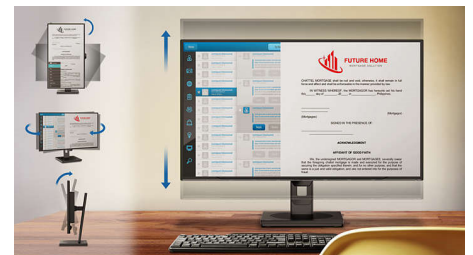

EasyRead-modus

EasyRead-modus voor lezen zoals van papier

SmartErgoBase

De SmartErgoBase-monitorvoet biedt ergonomisch kijkcomfort en kabelbeheer. De voet kan in verschillende hoeken worden gedraaid en gekanteld voor maximaal comfort. De in hoogte verstelbare standaard zorgt voor een optimale kijkhoogte om de fysieke ongemakken van een lange werkdag te verminderen. Het kabelbeheersysteem voorkomt dat kabels in de knoop raken, zodat uw werkplek er netjes en professioneel uitziet.