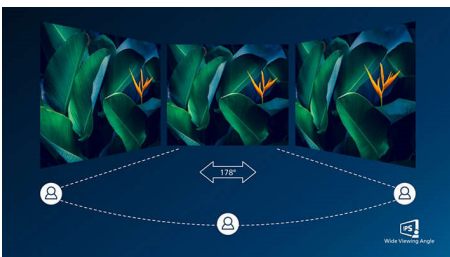

PHILIPS

Kenmerken

USB-C-aansluiting

Dit Philips-scherm heeft een ingebouwde USB-type-C-aansluiting met stroomvoorziening. Dankzij het slimme en flexibele energiebeheer kunt u uw compatibele apparaat rechtstreeks snel opladen. Met de slanke, omkeerbare USB-C-aansluiting kunt u gemakkelijk docken met één kabel. U kunt video's met hoge resolutie bekijken en supersnel data overdragen terwijl u uw laptop oplaadt.

IPS-technologie

IPS-schermen maken gebruik van een geavanceerde technologie waardoor u kunt genieten van een extra brede kijkhoek van 178/178 graden. Hierdoor kunt u het scherm vanuit bijna elke hoek zien, zelfs in een draaimodus van 90 graden! De IPS-schermen bieden, in tegenstelling tot de normale TN-panelen, scherpe beelden met levendige kleuren. Niet alleen ideaal voor het bekijken van foto's, het