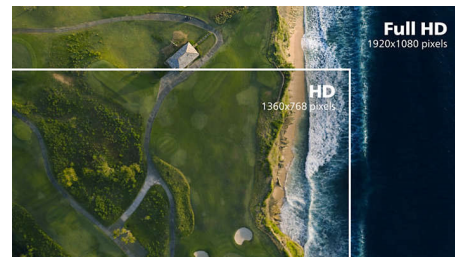

Displej 16:9 Full HD

Na kvalitě obrazu záleží. Běžné displeje poskytují kvalitu, ale vy očekáváte víc. Tento displej nabízí vylepšené rozlišení Full HD 1920 x 1080. Díky rozlišení Full HD zajišťujícímu ostrý detail a vysokému jasů vzniká neuvěřitelný kontrast a realistické barvy, které dodají obrazu na opravdovosti.