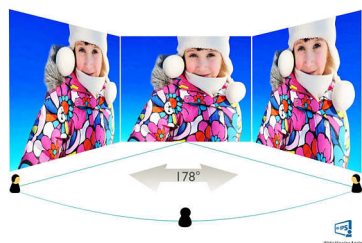

Technologie AH-IPS

Displeje AH-IPS využívají pokročilou technologii, která přináší zvláště široké úhly sledování 178/178 stupňů. Displej lze tedy sledovat z téměř libovolného úhlu. Na rozdíl od standardních panelů TN poskytují displeje AH-IPS pozoruhodně ostrý obraz se živoucími barvami, takže jsou ideální nejen na práci s fotografiemi, sledování filmů a procházení internetu, ale lze je využít také s profesionálními aplikacemi, které za všech okolností vyžadují přesné barvy a konzistentní jas.

Mimořádně úzký rámeček

Nové displeje Philips využívají nejnovější technologii panelů a jsou navrženy s důrazem na minimalismus, takže tloušťka vnějšího rámečku je přibližně pouhých 2,5 mm. Ve spojení s černým matricovým pruhem o šířce asi 9 mm zabudovaným v panelu je celková šířka rámečku výrazně snížena, což zajišťuje minimální rušení a maximální velikost pro sledování. Toto provedení je zvláště vhodné pro použití více displejů nebo dlaždicové uspořádání například při hraní, grafickém designu a v profesionálních aplikacích: mimořádně úzký rámeček vám zprostředkuje pocit jako při použití jednoho velkého displeje.

Funkce SmartImage Lite

Funkce SmartImage Lite je exkluzivní, špičková technologie společnosti Philips, která analyzuje obsah zobrazovaný na obrazovce. Na základě vámi zvoleného scénáře funkce SmartImage Lite dynamicky zlepšuje kontrast, sytost barev a ostrost obrazů a videozáznamů pro dokonalé zobrazení - vše v reálném čase, stisknutím jediného tlačítka.

Vynikající stereofonní zvuk 12 wattů

Dva vysoce kvalitní stereofonní reproduktory zabudované do přístroje. V závislosti na modelu a provedení mohou být viditelně umístěny zepředu, neviditelně zespodu, shora nebo zezadu.