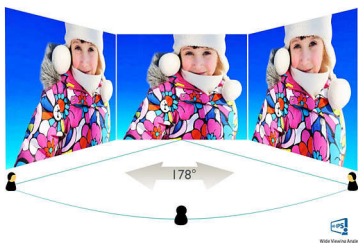

Přednosti

Technologie AH-IPS

Displeje AH-IPS využívají pokročilou technologii, která přináší zvláště široké úhly sledování 178/178 stupňů: displej lze tedy sledovat téměř z libovolného úhlu. Na rozdíl od standardních panelů TN poskytují displeje AH-IPS pozoruhodně ostrý obraz se živoucími barvami, takže jsou ideální nejen pro fotografie, filmy a procházení internetu, ale lze je využít i pro profesionální aplikace, které za všech okolností vyžadují přesné barvy a konzistentní jas.