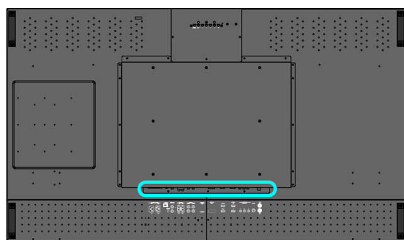

Dimenzije

- Debelina plošč: 3,1 cm
- Nosilec Smart Insert: 300 x 320 x 64
- Višina izdelka (s stojalom): 1022 mm
- Smart insert v palcih (Š x V x G): 11,81 x 11,89 x 2,52
- Višina izdelka (s stojalom; v palcih): 40.2 palec
- Širina izdelka: 1500 mm
- Teža izdelka: 56 kg
- Globina izdelka (s stojalom): 423 mm
- Višina izdelka: 876 mm
- Globina izdelka: 123 mm
- Globina izdelka (s stojalom; v palcih): 16.7 palec
- Širina izdelka (v palcih): 59,1 palec
- Višina izdelka (v palcih): 34.5 palec
- Stenski nosilec: 400 x 400 mm (izdelek), 100 x 100 mm (Smart insert)
- Globina izdelka (v palcih): 4,8 palec
- Teža izdelka (lb): 110,2 lb

Delovni pogoji

- Temperaturni razpon (med delovanjem): 0–40 °C
- MTBF: 50.000 ur
- Relativna vlažnost: 5–90 %

Dodatna oprema

- Priložena dodatna oprema: Daljinski upravljalnik, Baterije za daljinski upravljalnik, Napajalni kabel AC, Kabel VGA, Uporabniški priročnik na plošči CD-ROM, vodnik za hiter začetek
- Izbirna dodatna oprema: Fiksni stenski nosilec,

- Prilagodljivi stenski nosilec, Stropna namestitev
- Stojalo: BM05511

Razno

- Jeziki prikaza na zaslonu: Angleščina, Francoščina, Nemščina, Italijanščina, Poljščina, Turščina, Ruščina, Poenostavljena kitajščina
- Garancija: Evropa/Severna Amerika: 3 leta
- Zakonske odobritve: CE, FCC, razreda B, CCC, RoHS, UL/cUL

Datum izdaje 2024-04-05

Različica: 9.4.1

EAN: 87 12581 53795 1

© 2024 Koninklijke Philips N.V.
Vse pravice pridržane.

Specifikacije se lahko spremenijo brez predhodnega obvestila. Blagovne znamke so v lasti podjetja Koninklijke Philips N.V. ali drugih lastnikov.

www.philips.com