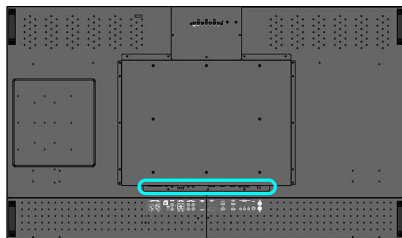

Dimenzije

- Debelina plošč: 3,1 cm
- Nosilec Smart Insert: 300 x 320 x 64
- Višina izdelka (s stojalom): 1022 mm
- Smart insert v palcih (Š x V x G): 11,81 x 11,89 x 2,52
- Višina izdelka (s stojalom; v palcih): 40.2 palec
- Širina izdelka: 1500 mm
- Teža izdelka: 56 kg
- Globina izdelka (s stojalom): 423 mm
- Višina izdelka: 876 mm
- Globina izdelka: 123 mm
- Globina izdelka (s stojalom; v palcih): 16.7 palec
- Širina izdelka (v palcih): 59,1 palec
- Višina izdelka (v palcih): 34.5 palec
- Stenski nosilec: 400 x 400 mm (izdelek), 100 x 100 mm (Smart insert)
- Globina izdelka (v palcih): 4,8 palec
- Teža izdelka (lb): 110,2 lb

Delovni pogoji

- Temperaturni razpon (med delovanjem): 0–40 °C
- MTBF: 50.000 ur
- Relativna vlažnost: 5–90 %

Dodatna oprema

- Priložena dodatna oprema: Daljinski upravljalnik, Baterije za daljinski upravljalnik, Napajalni kabel AC, Kabel VGA, Uporabniški priročnik na plošči CD-ROM, vodnik za hiter začetek
- Izbirna dodatna oprema: Fiksni stenski nosilec,

- Prilagodljivi stenski nosilec, Stropna namestitev
- Stojalo: BM05511

Razno

- Jeziki prikaza na zaslonu: Angleščina, Francoščina, Nemščina, Italijanščina, Poljščina, Turščina, Ruščina, Poenostavljena kitajščina
- Garancija: Evropa/Severna Amerika: 3 leta
- Zakonske odobritve: CE, FCC, razreda B, CCC, RoHS, UL/cUL

Datum izdaje 2024-05-07

Različica: 9.4.1

EAN: 87 12581 53795 1

© 2024 Koninklijke Philips N.V.
Vse pravice pridržane.

Specifikacije se lahko spremenijo brez predhodnega obvestila. Blagovne znamke so v lasti podjetja Koninklijke Philips N.V. ali drugih lastnikov.

www.philips.com