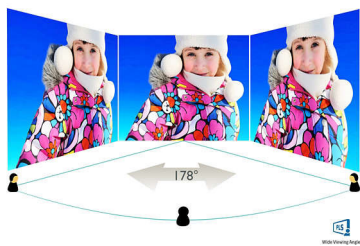

Philips
LCD монитор с Ultra
Wide-Color

E Line
27" (68,6 см)
1920 x 1080 (Full HD)

276E7QDSW

Наситени, реалистични цветове

в елегантен дизайн

Този възхитителен широкоекранен дисплей с Ultra Wide-Color предлага реалистични цветове, обвити във вдъхновен от елегантността дизайн, за светла и свежа атмосфера във всеки дом или офис.

Технология PLS

Дисплеите PLS използват иновативна технология, която ви дава изключително широките ъгли на гледане от 178/178 градуса, а това прави възможно дисплеят да се гледа от почти всеки ъгъл – дори и в режим на завъртане на 90 градуса. За разлика от стандартните TN панели, PLS дисплеите ви дават забележително отчетливи образи с наситени цветове, което ги прави идеални не само за снимки, филми и интернет, но и за професионални приложения, които изискват точност на цветовете и постоянна яркост по всяко време.

16:9 Full HD дисплей

Качеството на картината е важно. Обикновените дисплеи са качествени, но вие очаквате повече. Този дисплей разполага с усъвършенствана Full HD разделителна способност от 1920 x 1080. С Full HD за отчетливи детайли в съчетание с висока яркост, невероятен контраст и реалистични цветове можете да очаквате вярна на оригинала картина.

Картина/дисплей

- Размер на панела: 27 инча/68,6 см
- Съотношение на размерите на картината: 16:9
- Тип на LCD панела: PLS LCD
- Вид подсветка: Система W-LED
- Стъпка на пикселите: 0,311 x 0,311 мм
- Оптимална разделителна способност: 1920 x 1080 при 60 Hz
- Яркост: 250 cd/m²
- Цветове на дисплея: 16,7 млн.
- Цветова гама (основна): NTSC 104,4% (CIE1976)*
- Съотношение на контраста (типично): 1000:1
- SmartContrast: 20 000 000:1
- Време на отговор (типично): 5 мсек (от сиво до сиво)*
- Зрителен ъгъл: 178° (хор.)/178° (верт.), при C/R > 10
- Подобрение на картината: SmartImage Lite
- Ефективна зона на гледане: 597,9 (хор.) x 336,3 (верт.)
- Честота на сканиране: 30 – 83 kHz (хор.)/56 – 76 Hz (верт.)
- sRGB
- MHL: 1080p при 30 Hz
- Flicker-free