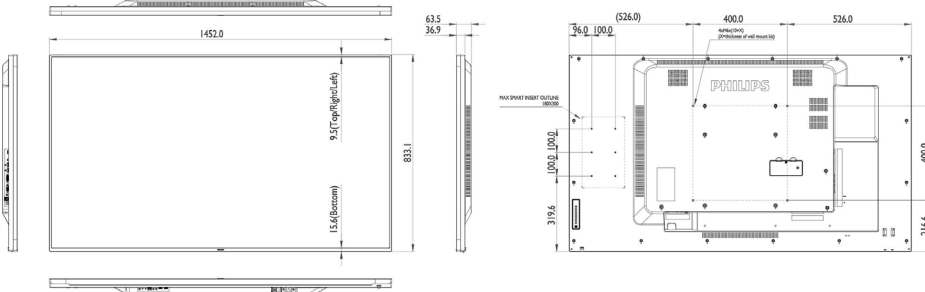

Çalışma koşulları

- Yükseklik: 0 ~ 3000 m
- Sıcaklık aralığı (çalışma): 0 ~ 40 °C
- MTBF: 50.000 saat
- Bağıl nem: 20 ~ 80 %
- Sıcaklık aralığı (saklama): -20 ~ 60 °C

Multimedya Uygulamaları

- USB Video Oynatma: M2TS, M4V, MK3D, MKV, MP4, MPEG, MPG, MTS, TS, TTS, VOB, WMV
- USB Görüntü Oynatma: BMP, GIF, JPEG, JPG, PDF
- USB Ses Oynatma: AAC, AIF, AIFF, M4A, MP3, WAV, WMA, ASF, LPCM, M3U, MP4

Dahili Oynatıcı

- CPU: Dört Çekirdekli Cortex A9 1,8 GHz
- GPU: ARM Mali400 Dört Çekirdekli 533 MHz
- Hafıza: 2 GB DDR3
- Saklama: 16 GB EMMC

65BDL4050D/00

Aksesuarlar

- Birlikte verilen aksesuarlar: Uzaktan Kumanda, Uzaktan kumanda pilleri, Hızlı başlangıç kılavuzu, RS232 kablosu, AC Güç Kablosu
- İsteğe bağlı aksesuarlar: ColourCalibrationKit (CCK4602)
- Stant: Evrensel Stand (L) (BM05922) (İsteğe bağlı)

Çeşitli

- Ekran Menü (OSD) Dilleri: İngilizce, Fransızca, Almanca, İspanyolca, Lehçe, Türkçe, Rusça, İtalyanca, Basitleştirilmiş Çince, Geleneksel Çince, Arapça, Japonca, Danca, Felemenkçe, Fince, Norveççe, Portekizce, İsveççe
- Garanti: 3 yıl garanti
- Yasal onaylar: EnergyStar 7.0, CE, FCC, Sınıf B, UL, cUL, CCC, C-Tick, RoHS, GOST, BSMI, CB, J-Moss, PSE, VCCI

Yayın tarihi 2024-10-28

Sürüm: 5.0.1

EAN: 87 12581 73999 7

© 2024 Koninklijke Philips N.V.
Tüm hakları saklıdır.

Teknik özellikler üzerinde önceden haber vermeden değişiklik yapılabilir. Ticari markalar, Koninklijke Philips N.V. şirketi veya ilgili kuruluşlara aittir.

www.philips.com