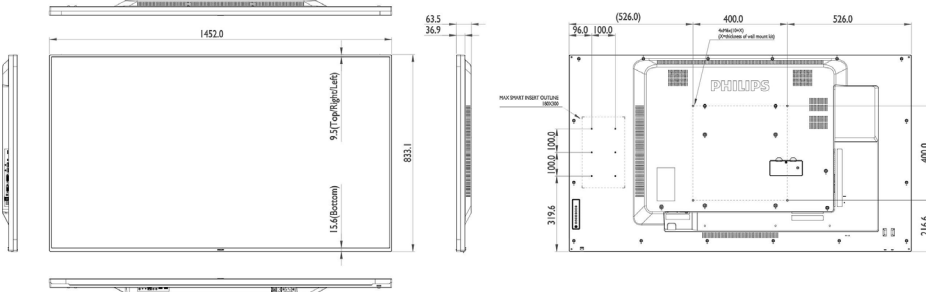

Ses

- Dahili hoparlörler: 2 x 10 W RMS

Güç

- Tüketim (EPA 6.0): 99 W
- Şebeke elektriği: 100 ~ 240 VAC, 50 ~ 60 Hz
- Tüketim (Tipik): 103 W
- Bekleme modunda güç tüketimi: $0,4\text{ W}$

Desteklenen Ekran Çözünürlüğü

- Bilgisayar formatları: 1920 x 1080, 60 Hz, 1440 x 900, 60 Hz, 1366 x 768, 60 Hz, 1360 x 768, 60 Hz, 1280 x 800, 60 Hz, 1280 x 768, 60 Hz, 1024 x 768, 60 Hz, 800 x 600, 56, 60, 72, 75 Hz, 640 x 480, 60, 67, 72, 75 Hz
- Video formatları: 1080p, 50, 60 Hz, 1080i, 50, 60 Hz, 720p, 50, 60 Hz, 576i, 50 Hz, 576p, 50 Hz, 480p, 60 Hz, 480i, 60 Hz

Boyutlar

- Akıllı Yuva montajı: 100 x 100 mm, 100 x 200 mm
- Set Geniřliđi: 1452,0 mm
- Ürün ağırlığı: 29,8 kg
- Set Yüksekliđi: 833,1 mm
- Set Derinliđi: 63,5 mm
- Set Geniřliđi (inç): 57,17 inç
- Set Yüksekliđi (inç): 32,80 inç
- Duvara Montaj Aparatı: 400 x 400, M6
- Set Derinliđi (inç): 2,50 inç
- Çerçeve genişliđi: 9,5 (T/L/R) 15,6 (B)
- Ürün ağırlığı (lb): 65,7 lb

Çalışma koşulları

- Yükseklik: 0 ~ 3000 m
- Sıcaklık aralığı (çalışma): 0 ~ 40 °C
- MTBF: 50.000 saat
- Bağıl nem: 20 ~ 80 %
- Sıcaklık aralığı (saklama): -20 ~ 60 °C

Multimedya Uygulamaları

- USB Video Oynatma: M2TS, M4V, MK3D, MKV, MP4, MPEG, MPG, MTS, TS, TTS, VOB, WMV
- USB Görüntü Oynatma: BMP, GIF, JPEG, JPG, PDF
- USB Ses Oynatma: AAC, AIF, AIFF, M4A, MP3, WAV, WMA, ASF, LPCM, M3U, MP4

Dahili Oynatıcı

- CPU: Dört Çekirdekli Cortex A9 1,8 GHz
- GPU: ARM Mali400 Dört Çekirdekli 533 MHz
- Bellek: 2 GB DDR3
- Depolama: 16 GB EMMC

Yayın tarihi 2024-05-09

Sürüm: 5.0.1

EAN: 87 12581 73999 7

© 2024 Koninklijke Philips N.V.
Tüm hakları saklıdır.

Teknik özellikler üzerinde önceden haber vermeden değişiklik yapılabilir. Ticari markalar, Koninklijke Philips N.V. şirketi veya ilgili kuruluşlara aittir.

www.philips.com