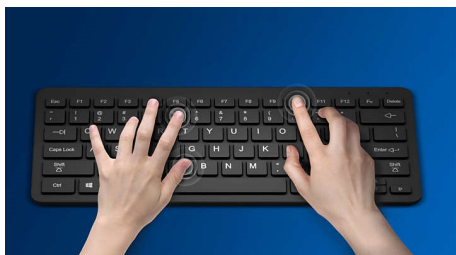

SPK6207B/01

In evidenza

Plug-and-play

Semplici connessioni USB cablate plug-and-play

Battute per una maggiore durata

Tasti ultra resistenti a prova di milioni di battute

Design elegante

In seguito a una serie di sondaggi tra gli utenti, il design è stato migliorato in modo da risultare più ergonomico, tenendo conto dell'aspetto estetico, elegante e sottile, e delle dimensioni salvaspazio.

Tasti super reattivi

I tasti super reattivi offrono un'esperienza tattile e prestazioni eccezionali

tasti di scelta rapida multimediali

Grazie ai tasti di scelta rapida multimediali puoi riprodurre musica, video e regolare il volume con un semplice clic.