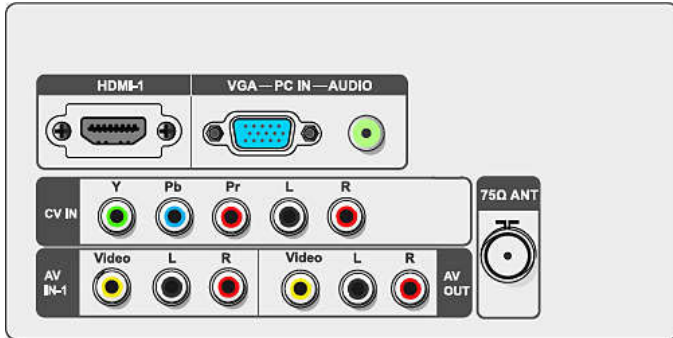

便利性

- 便于安装: 自动调谐系统 (ATS), 即插即用
- 其它便利性: VESA 安装架 (75x75 毫米)
- 遥控器类型: 220TS2 遥控器
- 易于使用: 屏幕显示, 节目表, 侧控
- 屏幕格式调整: 宽银幕, 超级变焦, 缩放 1, 缩放 2, 4:3
- SmartSound: 个人, 音乐, 人声
- 屏幕显示语言: 简体中文, 简体中文
- SmartImage: 鲜艳, 标准, 个人, 环保, 电影

附件

- 随附的附件: 桌架, 快速入门指南, 用户手册, 遥控器, VGA 信号线, 音频线缆, 电源线

发行日期 2024-03-26

版本: 2.0.2

EAN: 69 23410 70468 6

© 2024 Koninklijke Philips N.V.
保留所有权利。

规格如有更改, 恕不另行通知。所有商标是
Koninklijke Philips N.V. 或它们各自所有者的财产。

www.philips.com