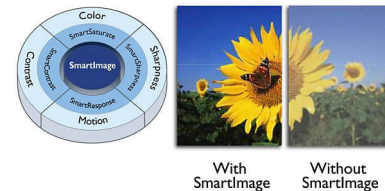

全高清液晶显示屏，1920x1080

全高清屏幕具有 1920 x 1080 的分辨率。这是目前体现优秀画面质量的高清信号源的最高分辨率。它支持来自所有信号源的 1080p 信号，包括最新的蓝光技术和先进的高清游戏控制台，为未来做好了充分的准备。全面升级的信号处理功能可支持更高的信号质量和分辨率。它可生成具有出色的亮度和超凡的色彩的靓丽无闪烁的逐行扫描图像。

SmartContrast 对比度 2000000:1

您是否希望液晶显示屏可以呈现最高的对比度和最明艳的图像？飞利浦高级视频处理结合独特的超级调光和背景光增强技术，从而产生明艳的图像。SmartContrast 将通过卓越的黑水平增加对比度并提高暗色和

彩色效果的精度。它通过高对比度和鲜艳的色彩为您展现亮丽、逼真的画面。

内置电视调谐器

内置在显示器中的一个电视调谐器，以便显示电视信号和电脑数据。

超宽环绕立体声

超宽环绕声是飞利浦的音响技术，可显著放大声场，使您沉浸在音响世界。超宽环绕声采用先进的电子相移技术，混合来自左右两侧的声音，从而扩展两个扬声器之间的虚拟距离。这种更宽的传播空间大大增强了立体声效果，并产生更自然的声场。超宽环绕声使您无需使用附加扬声器即可体验更深沉、更宽广的全方位环绕声。

SmartImage

SmartImage 是飞利浦独一无二的前沿技术，它通过分析屏幕上显示的内容，带给您优化的显示性能。此用户友好的界面允许您选择“办公软件”、“图像”、“娱乐”、“省电”等多种模式，以适应使用中的应用程序。SmartImage 会根据您的选择动态优化对比度、色彩饱和度以及图像和视频的清晰度，以获得卓越的显示性能。“省电”

模式选项主要为您提供节能能力。只需您轻按一下按钮，一切功能立即实现！