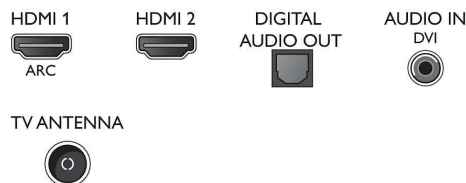

Connections

Side

Rear

Ausstellungsdatum
2023-07-14

Version: 8.0.1

EAN: 87 18863 01462 2

© 2023 Koninklijke Philips N.V.
Alle Rechte vorbehalten.

Technische Daten können ohne vorherige Ankündigung geändert werden. Die Marken sind Eigentum von Koninklijke Philips N.V. oder der jeweiligen Firmen.