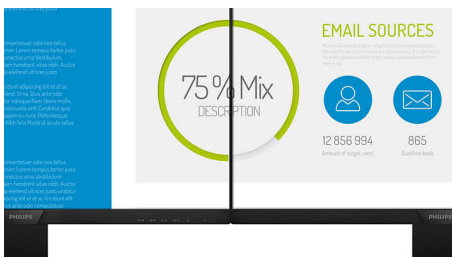

Iznimno uski rubovi

Novi zasloni tvrtke Philips imaju iznimno uske rubove koji osiguravaju minimalnu neiskorištenu površinu i maksimalnu veličinu prikaza. Naročito su pogodni za vodoravno kombiniranje više zaslona ili formiranje velikih komponentnih zaslona za igre, grafički dizajn i profesionalne primjene; uz zaslone s iznimno tankim rubom imat ćete osjećaj kao da koristite jedan veliki zaslon.