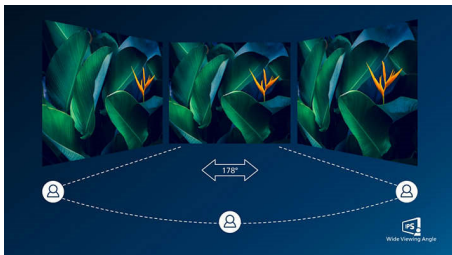

Eenvoudig te realiseren

- SmartConnect met HDMI, MHL, DisplayPort, DVI en VGA

PHILIPS

Kenmerken

Kristalheldere beelden

Deze Philips-beeldschermen bieden kristalheldere, Quad HD beelden van 2560 x 1440 of 2560 x 1080 pixels. Uw beelden komen tot leven door de hoge prestaties en de grote pixeldichtheid. De beelden kunnen afkomstig zijn van verbindingen met hoge bandbreedte zoals USB-C, DisplayPort of HDMI. Of u nu een veeleisende professional bent die extreem gedetailleerde informatie voor zijn CAD-CAM toepassingen nodig heeft of die grafische 3D-toepassingen gebruikt, of een financieel expert bent die met enorme spreadsheets werkt, Philips-displays geven u een kristalhelder beeld.

IPS-technologie

IPS-schermen maken gebruik van een geavanceerde technologie waardoor u kunt genieten van een extra brede kijkhoek van 178/178 graden. Hierdoor kunt u het scherm vanuit bijna elke hoek zien, zelfs in een draaimodus van 90 graden! De IPS-schermen bieden, in tegenstelling tot de normale TN-panelen, scherpe beelden met levendige kleuren. Niet alleen ideaal voor het bekijken van foto's, het