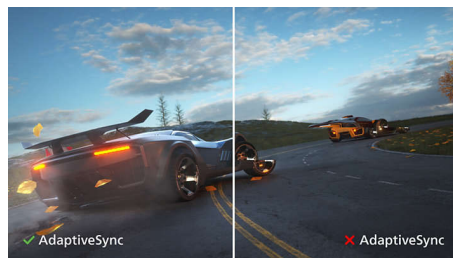

เทคโนโลยีการปรับซิงค์

การเล่นเกมไม่ควรเป็นการเลือกระหว่างการเล่นแบบแบบหยาบๆ หรือแบบเฟรมที่ขาดๆ หายๆ รับประสิทธิภาพที่คล่องตัวและไร้ข้อผิดพลาดในทุกๆ อัตราเฟรมด้วยเทคโนโลยีการปรับซิงค์ของ Philips ที่รีเฟรชภาพได้อย่างรวดเร็ว รวดรื่น และใช้เวลาตอบสนองเร็วเป็นพิเศษ

275V8L/67