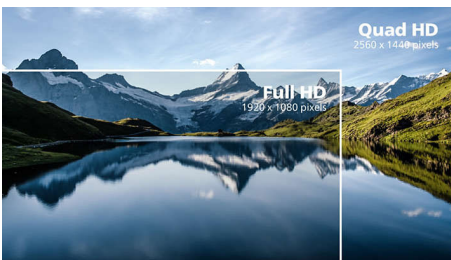

ภาพชัดสดใส

จอภาพ Philips นี้นำเสนอภาพแบบ Crystalclear, Quad HD 2560x1440 หรือ 2560x1080 ฟลิคเชลใช้แผงประสิทธิภาพสูงซึ่งให้ความหนาแน่นพิกเซลสูง สามารถเล่นเกมจากแหล่งภาพแบบแบนด์วิธสูง เช่น USB-C, Displayport, HDMI จอภาพใหม่เหล่านี้จะทำให้รูปภาพและกราฟิกมีชีวิตชีวาขึ้นมา ไม่ว่าคุณจะเป็นมืออาชีพที่ต้องการรายละเอียดอย่างสูงยิ่งสำหรับโซลูชัน CAD-CAM การใช้แอปพลิเคชันกราฟิกแบบ 3D หรือตัวช่วยทางการเงินในการทำงานกับสเปรดชีตขนาดใหญ่ จอภาพ Philips จะให้ภาพแบบ Crystalclear กับคุณ