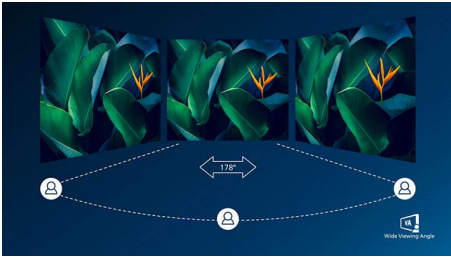

ออกแบบให้ลงตัวในบ้านของคุณอย่างไรที่ติ

- ขาตั้ง VESA เพื่อความคล่องตัว

สบายสายตา

- โหมด EasyRead เพื่อประสบการณ์การอ่านที่เหมือนกระดาษจริง
- ลดอาการอ่อนล้าของดวงตาด้วยเทคโนโลยีปราศจากการสั่นไหว
- โหมด LowBlue เป็นมิตรต่อการทำงานที่ต้องใช้สายตา

สัมผัสสุดยอดมัลติมีเดีย

- การเชื่อมต่อ DisplayPort เพื่อสัญญาณภาพสูงสุด
- HDMI รองรับการเชื่อมต่อจิจิตอลอเนกประสงค์

ภาพคมชัดสดใสทุกๆ ครั้ง

- การตั้งค่าล่วงหน้า SmartImage สำหรับการตั้งค่าภาพให้เหมาะสมที่ใช้งานได้โดยง่าย
- จอแสดงผล VA ให้ภาพที่ยอดเยี่ยมด้วยมุมมองการรับชมที่กว้างขึ้น
- ใช้งานได้อย่างราบรื่นและง่ายดายด้วยเทคโนโลยีการปรับการชิงค์
- ภาพชัดสดใสด้วยความละเอียด Quad HD 2560x1440 พิกเซล

PHILIPS

จอภาพ LCD
V Line 27" (68.6 ซม.), 2560 x 1440 (QHD)

ไอโอดี

จอแสดงผล VA

จอแสดงผล VA LED จาก Philips ใช้เทคโนโลยี Multi-Domain Vertical Alignment ลำยุคที่มีอัตราความเปรียบต่างสูงที่สุดในระดับที่สูงมากเพื่อภาพที่สดใสเหมือนจริงเป็นพิเศษ ขณะที่การนำไปใช้ในสำนักงานทั่วไปนั้นเน้นความง่ายและไม่ซับซ้อนยุ่งยาก จอแสดงผลภาพนี้เหมาะอย่างยิ่งสำหรับการแสดงรูปภาพ การเบรตส์เว็บ ภาพยนตร์ การเล่นเกม และการประยุกต์ใช้ทางกราฟิกตามที่ต้องการ และด้วยเทคโนโลยีการจัดการฟลิคเชลที่ปรับมาอย่างเหมาะสมทำให้คุณสามารถรับชมในมุมมองที่กว้างเป็นพิเศษถึง 178/178 องศา และให้ภาพที่คมชัด