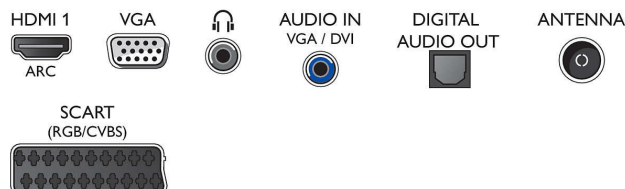

Vermogen

- Netspanning: AC 220 - 240 V 50/60 Hz
- Omgevingstemperatuur: 5 °C tot 35 °C
- Stroomverbruik in stand-bystand: $\leq 0,3\text{ W}$
- Energieklasse: A
- Europees energielabel (vermogen): 24 W
- Functies voor energiebesparing: Timer voor automatisch uitschakelen, Eco-modus, Beeld uit (voor radio)
- Energieverbruik wanneer uitgeschakeld: $\leq 0,3\text{ kWh}$
- Jaarlijks energiegebruik: 35 kWh

Accessoires

- Meegeleverde accessoires: Afstandsbediening, Tafelstandaard, Voedingskabel, Snelstartgids, Brochure met wettelijk verplichte informatie en veiligheidsgegevens, Garantiekaart

Afmetingen

- Breedte van het apparaat: 510 mm
- Hoogte van het apparaat: 323 mm
- Diepte van het apparaat: 56 mm
- Gewicht van het product: 3 kg
- Breedte van het apparaat (met standaard): 510 mm
- Hoogte van het apparaat (met standaard): 367 mm
- Diepte van het apparaat (met standaard): 145 mm
- Gewicht (incl. standaard): 3.2 kg
- Breedte van de doos: 600 mm
- Hoogte van de doos: 390 mm
- Diepte van de doos: 106 mm
- Gewicht (incl. verpakking): 0,4 kg
- Geschikt voor wandmontage: 75 x 75 mm

Connections

Side

Rear

Publicatiedatum
2023-10-05

Versie: 7.4.1

EAN: 87 12581 70837 5

© 2023 Koninklijke Philips N.V.
Alle rechten voorbehouden.

Specificaties kunnen zonder voorafgaande kennisgeving worden gewijzigd. Handelsmerken zijn het eigendom van Koninklijke Philips N.V. en hun respectieve eigenaren.

www.philips.com

* Software-upgrade vereist voor TV pauzeren en opnemen via USB. Ga naar www.philips.com/TV en klik op Ondersteuning voor meer informatie over de software-update.

* Alleen opnemen via USB voor digitale kanalen. Opnamen kunnen worden beperkt door een kopieerbeveiliging (CI+). Voor bepaalde landen en kanalen zijn mogelijk beperkingen van toepassing.

* De TV biedt ondersteuning voor gratis DVB-uitzendingen. Mogelijk worden bepaalde DVB-aanbieders niet ondersteund. Ga voor een recente lijst met aanbieders naar het gedeelte met veelgestelde vragen van de ondersteuningswebsite van Philips. Voor bepaalde aanbieders zijn voorwaarden en een abonnement vereist. Neem voor meer informatie contact op met uw aanbieder.

* Energieverbruik in kWh per jaar, op basis van het stroomverbruik van de televisie als deze 4 uur per dag, 365 dagen per jaar is ingeschakeld. Het werkelijke energiegebruik hangt af van hoe de televisie wordt gebruikt.

* (Philips) alleen compatibel met specifieke Philips-spelers.

* EPG en actuele gegevens (tot 8 dagen) zijn afhankelijk van land en kabelmaatschappij.