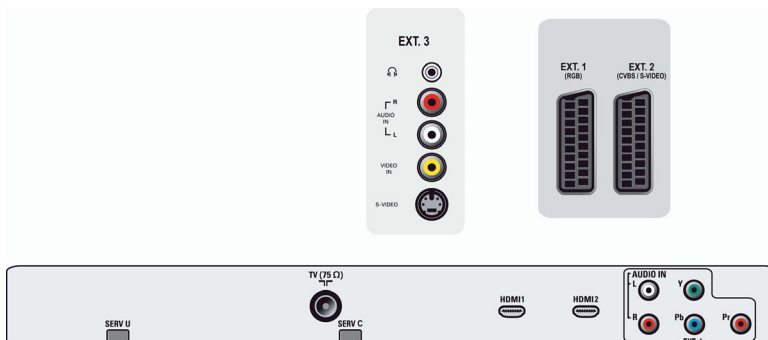

- Aanpassingen van beeldformaat: 4:3, Filmformaat 14:9, Filmformaat 16:9, Ondertitelzoom, Superzoom, Breedbeeld
- Afstandsbediening: TV
- Type afstandsbediening: RC2023601/01
- Teletekst: 1000 pagina's Hypertext
- VESA-standaard: 200 x 100 mm
- Picture in Picture: Text Dual Screen
- Teletekstverbeteringen: 4 favoriete pagina's, Programma-informatieregel

Geluid

- Equalizer: 7-bands
- Uitgangsvermogen (RMS): 2 x 10 W
- Geluidssysteem: Nican Stereo, Stereo
- Geluidsverbetering: Automatische volumeregelaar, Incredible Surround, Dynamic Bass Enhancement

Luidsprekers

- Ingebouwde luidsprekers: 2

Connectiviteit

- Aantal SCARTS: 2
- Ext. 1 scart: Audio L/R, CVBS in/uit, RGB
- Ext. 2 scart: Audio L/R, CVBS in/uit, S-Video in
- Andere aansluitingen: Hoofdtelefoonuitgang
- Ext. 3: S-Video in, CVBS in, Audio L/R in
- Ext. 4: YPbPr, Audio L/R in
- Ext. 5: HDMI
- Ext. 6: HDMI

Vermogen

- Netspanning: 220 - 240 V, 50/60 Hz
- Omgevingstemperatuur: 5 tot 40 °C
- Energieverbruik: 120 W
- Stroomverbruik in stand-bystand: < 1 W

Accessoires

- Meegeleverde accessoires: Tafelstandaard, Voedingskabel, Snelstartgids, Gebruiksaanwijzing, Registratiekaart, Garantiecertificaat, Afstandsbediening, Batterijen voor afstandsbediening
- Optionele accessoires: Vloerstandaard

Afmetingen

- Breedte van het apparaat: 682 mm
- Hoogte van het apparaat: 473 mm
- Diepte van het apparaat: 114 mm

Publicatiedatum
2023-07-13

Versie: 5.0.11

EAN: 87 12581 30321 1

© 2023 Koninklijke Philips N.V.
Alle rechten voorbehouden.

Specificaties kunnen zonder voorafgaande kennisgeving worden gewijzigd. Handelsmerken zijn het eigendom van Koninklijke Philips N.V. en hun respectieve eigenaren.

www.philips.com