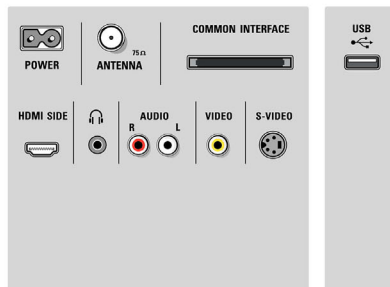

Specificaties

Ambilight

- Ambilight-functies: Ambilight Spectra 2, Modus voor woonkamerlicht
- Ambilight-systeem: LED diepe kleuren
- Dimmerfunctie: Handmatig en via lichtsensor

Beeld/scherm

- Beeldformaat: Breedbeeld
- Schermdiagonaal (inch): 47 inch
- Schermdiagonaal (centimeters): 119 cm
- Kleur van de behuizing: Voorzijde van geborsteld

- aluminium
- Schermresolutie: 1920 x 1080p
- Helderheid: 500 cd/m²
- Beeldverbetering: Perfect Pixel HD Engine, Perfect Natural Motion, Perfect contrast, Perfecte kleuren, 3:2:2:2 motion pull-down, 3D-combfilter, Active Control met lichtsensor, Onderdrukking van gekartelde lijnen, Progressive Scan, 1080p 24/25/30 Hz verwerking, 1080p 50/60 Hz verwerking, 200 Hz Clear LCD*, Backlight scanning
- Schermtype: Full HD LCD W-UXGA Act. matrix

- Dynamisch schermcontrast: 80.000:1
- Responstijd (normaal): 1 (BEW-equivalent) ms
- Kijkhoek: 176° (H)/176° (V)
- Schermverbetering: Scherm met anti-reflectiecoating
- Kleurverwerking: 2250 biljoen kleuren 17-bits RGB

Ondersteunde beeldschermresolutie

- Computerformaten: 640 x 480, 60 Hz, 800 x 600, 60 Hz, 1024 x 768, 60 Hz, 1280 x 768, 60 Hz, 1360

Rear connectors

Side