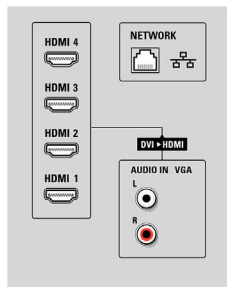

Specificaties

Ambilight

- Ambilight-functies: Ambilight Spectra 2, Modus voor woonkamerlicht
- Ambilight-systeem: LED diepe kleuren
- Dimmerfunctie: Handmatig en via lichtsensor

Beeld/scherm

- Beeldformaat: Breedbeeld
- Schermdiagonaal (inch): 47 inch
- Schermdiagonaal (centimeters): 119 cm
- Kleur van de behuizing: Voorzijde van geborsteld

- aluminium
- Schermresolutie: 1920 x 1080p
- Helderheid: 500 cd/m²
- Beeldverbetering: Perfect Pixel HD Engine, Perfect Natural Motion, Perfect contrast, Perfecte kleuren, 3:2:2:2 motion pull-down, 3D-combfilter, Active Control met lichtsensor, Onderdrukking van gekartelde lijnen, Progressive Scan, 1080p 24/25/30 Hz verwerking, 1080p 50/60 Hz verwerking, 200 Hz Clear LCD*, Backlight scanning
- Schermtype: Full HD LCD W-UXGA Act. matrix

- Dynamisch schermcontrast: 80.000:1
- Responstijd (normaal): 1 (BEW-equivalent) ms
- Kijkhoek: 176° (H)/176° (V)
- Schermverbetering: Scherm met anti-reflectiecoating
- Kleurverwerking: 2250 biljoen kleuren 17-bits RGB

Ondersteunde beeldschermresolutie

- Computerformaten: 640 x 480, 60 Hz, 800 x 600, 60 Hz, 1024 x 768, 60 Hz, 1280 x 768, 60 Hz, 1360

Rear connectors

Side