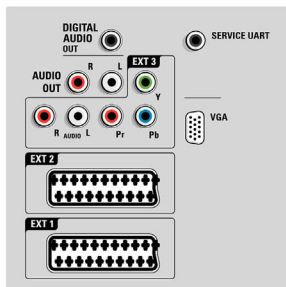

Specificaties

Ambilight

- Ambilight-functies: Ambilight Spectra 2, Modus voor woonkamerlicht
- Ambilight-systeem: LED diepe kleuren
- Dimmerfunctie: Handmatig en via lichtsensor

Beeld/scherm

- Beeldformaat: Breedbeeld
- Schermdiagonaal (inch): 47 inch
- Schermdiagonaal (centimeters): 119 cm
- Kleur van de behuizing: Voorzijde van geborsteld

- aluminium
- Schermresolutie: 1920 x 1080p
- Helderheid: 500 cd/m²
- Beeldverbetering: Perfect Pixel HD Engine, Perfect Natural Motion, Perfect contrast, Perfecte kleuren, 3:2:2:2 motion pull-down, 3D-combfilter, Active Control met lichtsensor, Onderdrukking van gekartelde lijnen, Progressive Scan, 1080p 24/25/30 Hz verwerking, 1080p 50/60 Hz verwerking, 200 Hz Clear LCD*, Backlight scanning
- Schermtype: Full HD LCD W-UXGA Act. matrix

- Dynamisch schermcontrast: 80.000:1
- Responstijd (normaal): 1 (BEW-equivalent) ms
- Kijkhoek: 176° (H)/176° (V)
- Schermverbetering: Scherm met anti-reflectiecoating
- Kleurverwerking: 2250 biljoen kleuren 17-bits RGB

Ondersteunde beeldschermresolutie

- Computerformaten: 640 x 480, 60 Hz, 800 x 600, 60 Hz, 1024 x 768, 60 Hz, 1280 x 768, 60 Hz, 1360

Rear connectors

Side