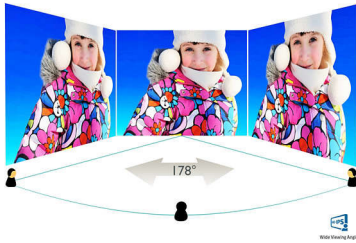

AH-IPS-technologie

AH-IPS-schermen maken gebruik van een geavanceerde technologie waardoor u kunt genieten van een extra brede kijkhoek van 178/178 graden. Hierdoor kunt u het scherm vanuit bijna elke hoek zien. De AH-IPS-schermen bieden, in tegenstelling tot de normale TN-panels, scherpe beelden met levendige kleuren. Niet alleen ideaal voor het bekijken van foto's, het afspelen van films en het surfen op internet, maar ook voor professionele

toepassingen waarbij kleurnauwkeurigheid en constante helderheid zeer belangrijk is.

Ultradunne rand

De nieuwe Philips-displays benutten de nieuwste technologiepanelen en zijn ontworpen voor een minimalistische uitstraling met een buitenrand van maximaal 2,5 mm dikte. Gecombineerd met een zwarte matrixstrook van circa 9 mm in het paneel, zijn de totale afmetingen van de rand beduidend verkleind, voor minimale afleidingen en een maximale kijkgrootte. Het display met ultradunne rand geeft u het gevoel dat u één groot display gebruikt en is speciaal geschikt voor multi-display-installatie of beeldverdeling zoals bij games, ontwerp van afbeeldingen en professionele toepassingen.

SmartImage Lite

SmartImage Lite is een exclusieve combinatie van toonaangevende, door Philips ontworpen technologieën die de inhoud van uw scherm analyseert. Afhankelijk van het door u gekozen scenario verbetert SmartImage Lite op dynamische wijze het contrast, de kleurverzadiging, de scherpte en de tekst van teksttoepassingen, afbeeldingen en video's voor optimale weergaveprestaties. En dat alles in real time en met één druk op de knop.