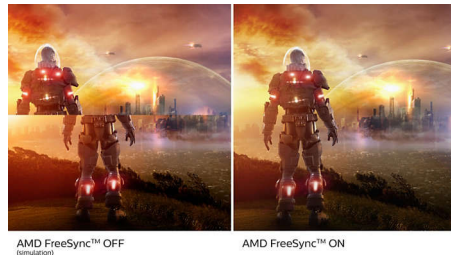

Huipputarkkaa pelaamista

Pelatussa ei pitäisi joutua tekemään kompromisseja. Tästä pitää huolen Philipsin uusi näyttö. AMD FreeSync™ -tekniikka takaa sujuvan ja häiriöttömän suorituskyvyn, näytön nopean päivityksen ja huippulyhyet vasteajat lähes kaikilla kuvanopeuksilla.