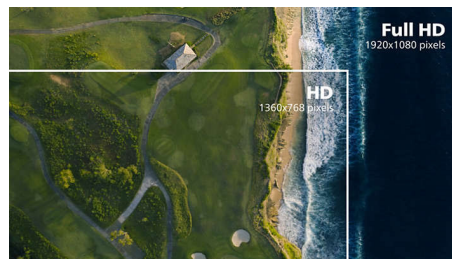

Дисплей 16:9 Full HD

Качество изображения играет важную роль. Обычные дисплеи обеспечивают неплохое качество изображения, однако не на самом высоком уровне. Этот дисплей оснащен улучшенным разрешением Full HD 1920 x 1080: четкая детализация в сочетании с высокой яркостью, удивительной контрастностью и реалистичной цветопередачей — естественное изображение словно оживает на глазах.