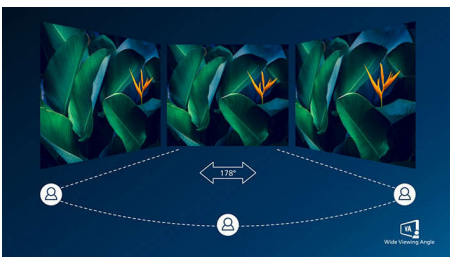

PHILIPS

Изогнутый ЖК-монитор с расширенной цветовой палитрой
E Line 68,6 см (27"), 1920 x 1080 (Full HD)

27E8QJAB/01

Особенности

Дисплей с изогнутым корпусом

Настольные мониторы с изогнутым корпусом моментально завладевают вашим вниманием. Изогнутый корпус помогает сконцентрироваться, вовлекая пользователя в процесс.

Дисплей VA

Светодиодный дисплей Philips VA оснащен передовой технологией многозонного вертикального совмещения, которая

обеспечивает сверхвысокий коэффициент статического контраста, формируя более яркую, живую картинку. Благодаря такому дисплею без труда можно работать в стандартных офисных программах, но особенно он эффективен для просмотра фотографий, веб-страниц и фильмов, для игр, а также для работы с мощными графическими приложениями. Технология оптимизированной обработки пикселей расширяет угол обзора до 178/178 градусов, и в результате вы видите четкое изображение.