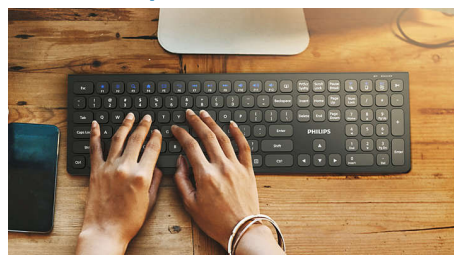

Plynulé optické sledování pohybu

Plynulé ovládání díky optickému sledování pohybu s vysokým rozlišením

Pohodlné a ergonomické provedení

Pohodlné a ergonomické provedení myši přináší skvělý pocit

Vyšší odolnost kláves

Díky vyšší odolnosti vydrží klávesy miliony stisknutí

multimediální zkratky

Díky multimediálním zkratkám můžete snadno přepínat mezi hudbou, hlasitostí nebo ovládáním videa. To vše jedním kliknutím.

Až 1 200 DPI

Myš nabízí precizní sledování až 1 200 DPI s vysokým vyhlazováním a skvělou přesností.

Nízké klávesy

Nízké klávesy dodávají klávesnici stylový vzhled a při psaní jsou rychlé a responzivní.

Specifikace

OS/Systémové požadavky