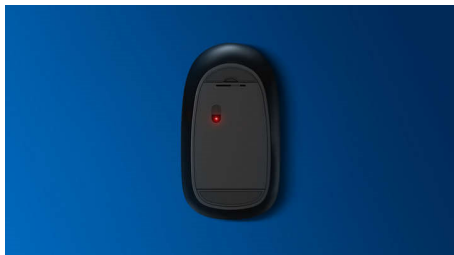

Pokročilá technologie pro dokonalý výkon

- Až 1 200 DPI

Komfortní a přesné ovládání

- Pohodlné a ergonomické provedení myši přináší skvělý pocit
- Plynulé ovládání díky optickému sledování pohybu s vysokým rozlišením

Plynulé optické sledování pohybu

Plynulé ovládání díky optickému sledování pohybu s vysokým rozlišením

Pohodlné a ergonomické provedení

Pohodlné a ergonomické provedení myši přináší skvělý pocit

Vyšší odolnost kláves