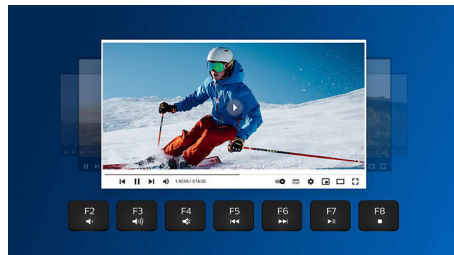

Plynulé optické sledování pohybu

Plynulé ovládání díky optickému sledování pohybu s vysokým rozlišením

Pohodlné a ergonomické provedení

Pohodlné a ergonomické provedení myši přináší skvělý pocit

Vyšší odolnost kláves

Díky vyšší odolnosti vydrží klávesy miliony stisknutí

multimediální zkratky

Díky multimediálním zkratkám můžete snadno přepínat mezi hudbou, hlasitostí nebo ovládáním videa. To vše jedním kliknutím.

Až 1 200 DPI