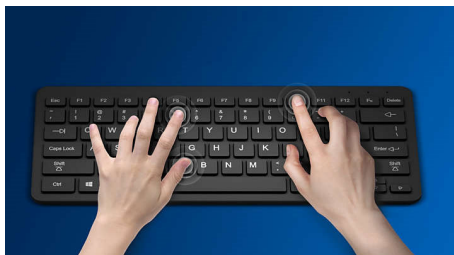

Pokročilá technologie pro dokonalý výkon

- Až 1 200 DPI

Komfortní a přesné ovládání

- Pohodlné a ergonomické provedení myši přináší skvělý pocit
- Plynulé ovládání díky optickému sledování pohybu s vysokým rozlišením

Plynulé optické sledování pohybu

Plynulé ovládání díky optickému sledování pohybu s vysokým rozlišením

Pohodlné a ergonomické provedení

Pohodlné a ergonomické provedení myši přináší skvělý pocit

Vyšší odolnost kláves

Díky vyšší odolnosti vydrží klávesy miliony stisknutí

multimediální zkratky

Díky multimediálním zkratkám můžete snadno přepínat mezi hudbou, hlasitostí nebo ovládáním videa. To vše jedním kliknutím.

Až 1 200 DPI

Myš nabízí precizní sledování až 1 200 DPI s vysokým vyhlazováním a skvělou přesností.

Nízké klávesy

Nízké klávesy dodávají klávesnici stylový vzhled a při psaní jsou rychlé a responzivní.

Specifikace

OS/Systémové požadavky