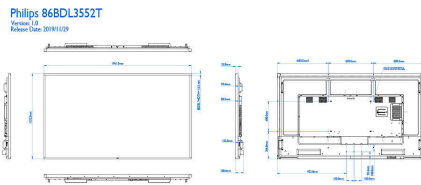

Tekniset tiedot

Liitännät

- Äänilähtö: 3,5 mm:n liitin (x2)
- Videotulo: Display Port 1.2 (x1), DVI-I (x1), HDMI 2.0 (x4), USB 2.0 (x2), USB 3.0 (x2), USB-C
- Äänitulo: 3,5 mm:n liitin (x1)
- Muut liitännät: OPS, micro SD
- Videolähtö: DVI-D (x1), DisplayPort 1.2 (x1), HDMI 2.0 (x2), USB 2.0 (x2)
- Ulkoinen ohjaus: RJ45, RS232C (tulo/lähtö) 2,5

mm:n liitäntä, IR (tulo/lähtö) 3,5 mm:n liitäntä

Kuva/näyttö

- Ruudun halkaisija (cm): 217.4 cm
- Ruudun halkaisija (tuuma): 85.6 tuumaa
- Kuvasuhde: 16:9
- Näytön resoluutio: 3 840 x 2 160
- Kuvapistetiheys: 0,4935 x 0,4935 mm
- Erinomainen tarkkuus: 3840 x 2160 @ 60 Hz

- Kirkkaus: 420 cd/m²
- Näyttövärit: 1,07 miljardia
- Kontrastisuhde (tav.): 1 200:1
- Dynaaminen kontrastisuhde: 500 000:1
- Vasteaika (tyypillinen): 8 ms
- Katselukulma (vaaka): 178 astetta
- Katselukulma (pysty): 178 astetta
- Kuvanparannus: 3:2/2:2-liikemuunto, 3D-kampasuodatin, Liikekompensoitu lomitukseen