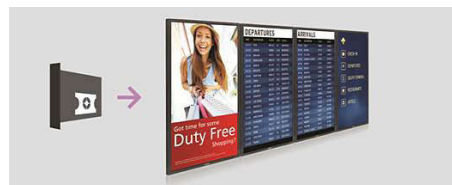

Подключение OPS

Теперь вы можете трансформировать дисплей в универсальное цифровое

решение и создать интеллектуальную защищенную сеть взаимосвязанных дисплеев. Открытая спецификация подключения (Open Pluggable Specification) — это промышленный стандарт слота, к которому можно подключить OPS-совместимый медиаплеер. Беспроводное подключение позволяет устанавливать, использовать и проводить обслуживание аппаратного обеспечения в любое время.