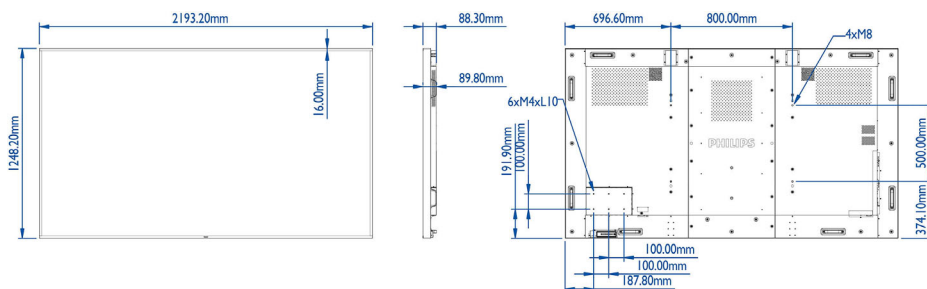

Звук

- Встроенные АС: Среднеквадратичная мощность 2 x 10 Вт

Мощность

- Электропитание: 100—240 В перем. тока, 50—60 Гц
- Потребляемая мощность (типич.): 500 Вт
- Энергопотребление в режиме ожидания: $\leq 0,5$ Вт

Размеры

- Крепление для специальной подставки: 100 x 200 мм, M4
- Ширина устройства: 2193,20 миллиметра
- Вес продукта: 91,4 кг
- Высота устройства: 1248,20 миллиметра
- Глубина устройства: 89,8 миллиметра
- Настенное крепление: 800 x 500 мм, M8
- Ширина рамки: 16,0 мм

Условия эксплуатации

- Диапазон температур (эксплуатация): 5–40 °C
- Среднее время между отказами: 50 000 часов
- Относительная влажность: 20–80 %
- Диапазон температур (хранение): от -20 до 60 °C

Аксессуары

- Входящие в комплект аксессуары: Шнур питания сети переменного тока, Батарейки для пульта ДУ, Краткое руководство пользователя, Пульт ДУ, Инструкция по эксплуатации на CD-ROM, Кабель RS232, Кабель HDMI
- Дополнительные аксессуары: Комплект для калибровки цвета (ССК4602), Комплект для выравнивания, Ресивер HDBaseT OPS (CRD25)

Прочее

- Языки экранных меню: Английский, Французский, Немецкий, Итальянский, Польский, Русский, Испанский, Турецкий, Упрощенный китайский, Традиционный китайский, Арабский, Японский
- Гарантия: Гарантия на 3 года
- Подтвержденное соответствие нормативам: CE, UL/cUL, CCC, C-Tick, RoHS, GOST, FCC класса А

Дата выпуска 2024-03-21

Версия: 4.0.1

EAN: 87 12581 72938 7

© 2024 Koninklijke Philips N.V.
Все права защищены.

Характеристики могут меняться без предварительного уведомления. Торговые марки являются собственностью Koninklijke Philips N.V. или соответствующих владельцев.

www.philips.com