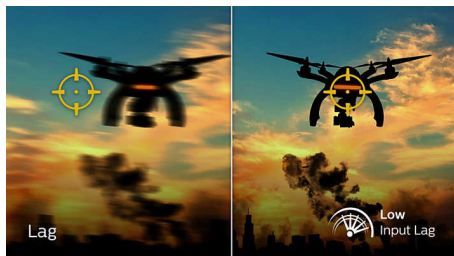

144 赫兹游戏

激烈的竞技游戏要求显示器能够提供无迟滞的顺畅图像。这款飞利浦显示器每秒钟可将屏幕图像重绘 144 次, 速度比标准显示器有效提升 2.4 倍。较低的帧速率使敌人在屏幕上呈现点对点的跳动状态, 很难瞄准攻击目标。而 144 赫兹帧速率可将敌人的动作特别流畅地呈现在屏幕上, 您再也不会缺失关键图像, 可以轻松瞄准目标。这款飞利浦显示器具有低输入迟滞并可确

保不会发生屏幕图像撕裂现象, 是您完美的游戏伙伴

1 毫秒 MPRT 快速响应

MPRT (动态画面响应时间) 是一种更直观的描述响应时间的方式, 它直接指从看到模糊噪声到清晰通透图像的持续时间。飞利浦游戏显示器具有 1 毫秒的 MPRT, 可有效消除拖尾和运动模糊情况, 提供更清晰和精确的视觉效果, 从而增强游戏体验。对于令人震撼和颤动灵敏型的游戏玩家而言, 这是理想的选择。

低输入迟滞

输入迟滞是已连接设备执行操作和在屏幕上看到结果之间所用的时间量。低输入迟滞可减少从设备到显示器输入命令之间延迟时间, 对于畅玩颤动灵敏型游戏有重大的改善, 这对于快节奏、竞技游戏的玩家尤为重要。