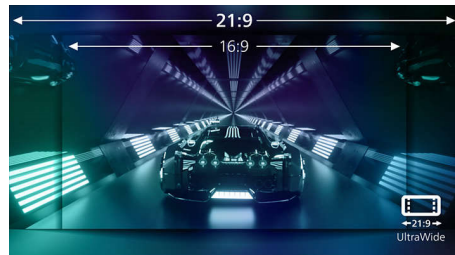

144 赫兹游戏

激烈的竞技游戏要求显示器能够提供无迟滞的顺畅图像。这款飞利浦显示器每秒钟可将屏幕图像重绘 144 次, 速度比标准显示器有效提升 2.4 倍。较低的帧速率使敌人在屏幕上呈现点对点的跳动状态, 很难瞄准攻击目标。而 144 赫兹帧速率可将敌人的动作特别流畅地呈现在屏幕上, 您再也不会缺失关键图像, 可以轻松瞄准目标。这款飞利浦显示器具有低输入迟滞并可确

保不会发生屏幕图像撕裂现象, 是您完美的游戏伙伴

1 毫秒 MPRT 快速响应

MPRT (动态画面响应时间) 是一种更直观的描述响应时间的方式, 它直接指从看到模糊噪声到清晰通透图像的持续时间。飞利浦游戏显示器具有 1 毫秒的 MPRT, 可有效消除拖尾和运动模糊情况, 提供更清晰和精确的视觉效果, 从而增强游戏体验。对于令人震撼和颤动灵敏型的游戏玩家而言, 这是理想的选择。

低输入迟滞

输入迟滞是已连接设备执行操作和在屏幕上看到结果之间所用的时间量。低输入迟滞可减少从设备到显示器输入命令之间延迟时间, 对于畅玩颤动灵敏型游戏有重大的改善, 这对于快节奏、竞技游戏的玩家尤为重要。

VA 显示屏

飞利浦 VA LED 显示屏采用先进的多域垂直校准技术, 可为您带来更高的静态对比率,

让您享受更加鲜艳明亮的图像。尽管标准办公应用程序处理起来很容易, 但本显示屏尤其适用于照片、网页浏览、电影、游戏和严苛的图形应用程序。它具有的像素管理技术可为您带来 178/178 度宽视角, 带来清晰无比的图像。

超宽晶晰图像

这些飞利浦显示器可提供晶晰加宽的四倍高清 3440 x 1440 像素图像。采用具有高密度像素数的高性能面板、178/178 宽视角, 这些新款显示屏可让您的图像和图形栩栩如生。加宽 21:9 格式可提供更多空间进行并列比较, 容纳更多可查看的电子表格列, 从而实现更高的生产效率。无论您需要 CAD-CAM 解决方案详情的高要求专业人员, 还是处理大型电子表格的金融高手, 飞利浦显示屏都能为您呈现晶晰图像。

高动态范围 (HDR)

高动态范围提供了大为不同的视觉体验。凭借惊人的亮度、无可比拟的对比度和迷人的色彩, 图像以更高的亮度焕发生机, 同时呈现更深邃、更细致的暗度。它呈现了以前从未在显示屏上见到过的更全面的丰富新颜色的调色板, 提供了吸引感官并激发情感的视觉体验。

规格

连接

- 信号输入: HDMI 2.0 x 2, DisplayPort x 2
- 同步输入: 单独同步
- 音频 (输入/输出): 耳机输出
- USB: : USB-B x 1 (上行)、USB 3.2 x 4 (下行, 具有 1 个快速充电 B.C 1.2)