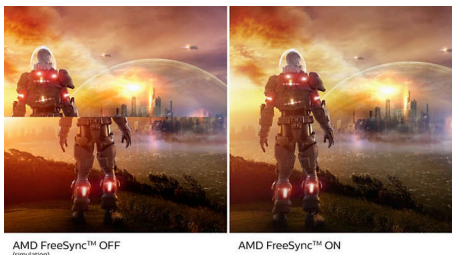

专为快速操作而打造

- 144 赫兹刷新率，呈现顺畅的逼真图像
- AMD FreeSync™ Premium；无撕裂、无卡顿的流畅游戏体验
- 低输入迟滞可减少设备和显示器之间的延迟时间
- 1 毫秒 MPRT 快速响应，展现清晰图像，让您畅玩游戏

曲面设计灵感源于我们周围的世界

- 曲面显示屏设计，带给您身临其境的体验

延伸您的观赏体验

- VA 显示屏采用宽视角，可带给您出众的画质
- 超宽四倍高清 3440 x 1440 像素的清晰图像
- 高动态范围 (HDR) 产生更逼真的彩色视觉效果

PHILIPS

产品亮点

曲面显示屏设计

桌面显示器提供个性化用户体验, 十分适合曲线设计。曲线设计可提供愉悦、微妙的、令人陶醉的效果, 让您聚焦于桌面的中心。

AMD FreeSync™ Premium

玩游戏时绝对不希望出现游戏设置卡滞或画面不连续的情况。AMD FreeSync™ Premium 以峰值性能为真正的玩家提供流畅、无撕裂的游戏体验。高刷新率、低帧速率补偿和低延迟让玩家不必妥协, 自信畅玩游戏。

144 赫兹游戏

激烈的竞技游戏要求显示器能够提供无迟滞的顺畅图像。这款飞利浦显示器每秒钟可将屏幕图像重绘 144 次, 速度比标准显示器有效提升 2.4 倍。较低的帧速率使敌人在屏幕上呈现点对点的跳动状态, 很难瞄准攻击目标。而 144 赫兹帧速率可将敌人的动作特别流畅地呈现在屏幕上, 您再也不会缺失关键图像, 可以轻松瞄准目标。这款飞利浦显示器具有低输入迟滞并可确

保不会发生屏幕图像撕裂现象, 是您完美的游戏伙伴

1 毫秒 MPRT 快速响应

MPRT (动态画面响应时间) 是一种更直观的描述响应时间的方式, 它直接指从看到模糊噪声到清晰通透图像的持续时间。飞利浦游戏显示器具有 1 毫秒的 MPRT, 可有效消除拖尾和运动模糊情况, 提供更清晰和精确的视觉效果, 从而增强游戏体验。对于令人震撼和颤动灵敏型的游戏玩家而言, 这是理想的选择。

低输入迟滞

输入迟滞是已连接设备执行操作和在屏幕上看到结果之间所用的时间量。低输入迟滞可减少从设备到显示器输入命令之间延迟时间, 对于畅玩颤动灵敏型游戏有重大的改善, 这对于快节奏、竞技游戏的玩家尤为重要。