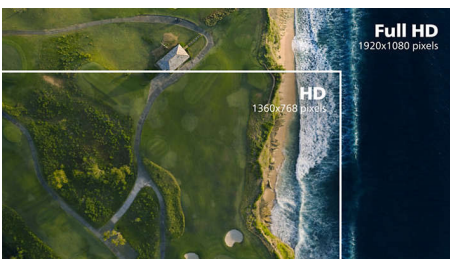

16:9 Full HD-skärm

Bildkvalitet är viktigt. Vanliga skärmar har kvalitet, men du vill ha mer. Denna skärm har förbättrad Full HD-upplösning på 1920 x 1080

för skarpa detaljer, hög ljusstyrka, otrolig kontrast och realistiska färger som ger en verklighetstrogen bild.