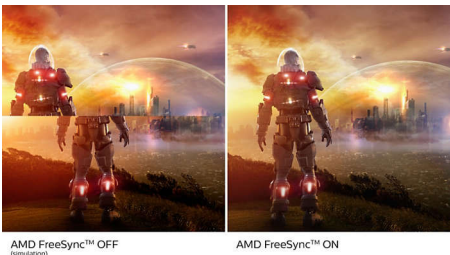

Ultrasnabbt spel

Spel ska inte vara ett val mellan till hackigt spelupplägg eller trasiga bildramar. Med Philips nya skärm behöver det inte vara. Få stabil, störningsfri prestanda i nästan alla bildhastigheter med AMD FreeSync™-teknik, mjuk snabb uppfrysning och ultrasnabb svarstid.