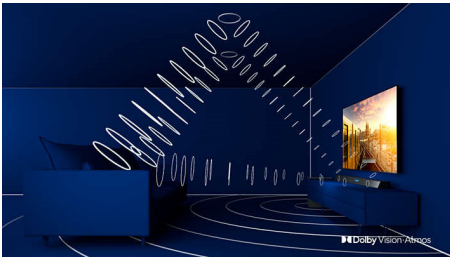

Dolby Vision + Dolby Atmos

Die Unterstützung von erstklassigem Dolby-Klang und Dolby-Videoformaten bedeutet, dass die HDR-Inhalte, die Sie sich ansehen, großartig klingen und aussehen. Genießen Sie ein Bild genau wie vom Regisseur gewollt und erleben Sie einen raumfüllenden klaren und tiefen Sound.