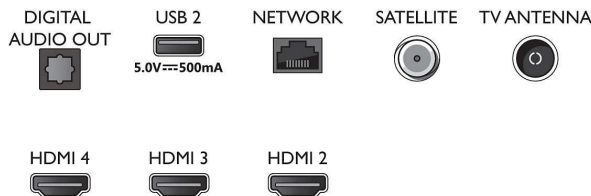

### Abmessungen

- Gerätebreite: 1572,4 mm
- Gerätehöhe: 876,3 mm
- Gerätetiefe: 85,1 mm
- Produktgewicht: 24,6 kg
- Gerätebreite (inkl. Fuß): 1572,4 mm
- Gerätehöhe (inkl. Fuß): 903,3 mm
- Gerätetiefe (inkl. Fuß): 334,9 mm
- Produktgewicht (inkl. Standfuß): 25,2 kg
- Verpackungsbreite: 1757,0 mm
- Verpackungshöhe: 1025,0 mm
- Verpackungstiefe: 174,0 mm
- Gewicht (inkl. Verpackung): 32,5 kg
- Breite des Standfußes: 807,6 mm
- Höhe des Standfußes: 27,0 mm
- Tiefe des Standfußes: 334,9 mm
- Kompatible Wandhalterung: 300 x 300 mm

## Connections

Side

Bottom

Ausstellungsdatum  
2023-07-14

Version: 14.4.2

EAN: 87 18863 02836 0

© 2023 Koninklijke Philips N.V.  
Alle Rechte vorbehalten.

Technische Daten können ohne vorherige Ankündigung geändert werden. Die Marken sind Eigentum von Koninklijke Philips N.V. oder der jeweiligen Firmen.