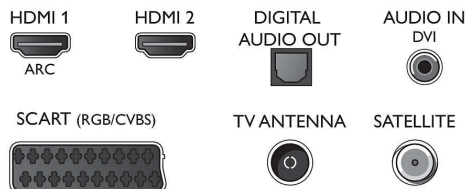

Rear

Publicatiedatum
2023-10-05

Versie: 4.1.1

EAN: 87 18863 00767 9

© 2023 Koninklijke Philips N.V.
Alle rechten voorbehouden.

Specificaties kunnen zonder voorafgaande kennisgeving worden gewijzigd. Handelsmerken zijn het eigendom van Koninklijke Philips N.V. en hun respectieve eigenaren.

www.philips.com

* EPG en actuele gegevens (tot 8 dagen) zijn afhankelijk van land en kabelmaatschappij.

* Energieverbruik in kWh per jaar, op basis van het stroomverbruik van de televisie als deze 4 uur per dag, 365 dagen per jaar is ingeschakeld. Het werkelijke energieverbruik hangt af van hoe de televisie wordt gebruikt.

* De TV biedt ondersteuning voor gratis DVB-uitzendingen. Mogelijk worden bepaalde DVB-aanbieders niet ondersteund. Ga voor een recente lijst met aanbieders naar het gedeelte met veelgestelde vragen van de ondersteuningswebsite van Philips. Voor bepaalde aanbieders zijn voorwaarden en een abonnement vereist. Neem voor meer informatie contact op met uw aanbieder.

* (Philips) alleen compatibel met specifieke Philips player-apparaten.