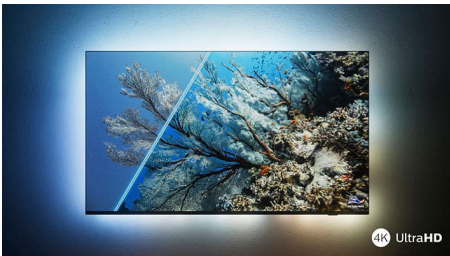

PHILIPS

4K UHD LED Android TV

TV mit 3-seitigem Ambilight Unterstützung gängiger HDR-Formate, P5 Picture Engine 120 Hz, 217 cm (86 Zoll) Android TV

Besonderheiten

The One – mit Ambilight.

Mit Philips Ambilight wird das brillante Fernseherlebnis eines Philips Fernsehers noch besser! LED-Lichter am Rand des Fernsehers leuchten und wechseln die Farbe in perfekter Synchronisierung mit den Farben auf dem Bildschirm oder Ihrer Musik. Ambilight ist so warm und beeindruckend, dass Sie keinen Fernseher mehr ohne möchten.

Lebendige HDR-Bildqualität.

Möchten Sie für jede Szene ein perfektes Bild erleben? Der Philips 4K UHD TV ist mit allen gängigen HDR-Formaten kompatibel, sodass Sie brillante, scharfe Bilder erhalten. Sie sehen selbst in dunklen und hellen Umgebungen jedes Detail.