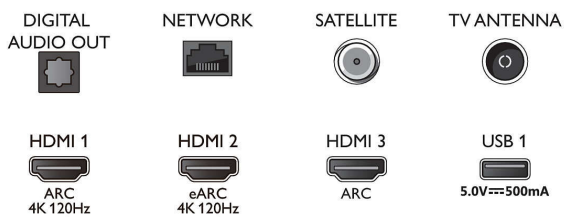

Tuner/Empfang/Übertragung

- Digitales Fernsehen: DVB-T/T2/T2-HD/C/S/S2
- TV-Programmführer*: 8-Tage-EPG
- Signalstärkeanzeige

Connections

Side

Bottom

4K UHD LED Android TV

TV mit 3-seitigem Ambilight Unterstützung gängiger HDR-Formate, P5 Picture Engine 120 Hz, 217 cm (86 Zoll) Android TV