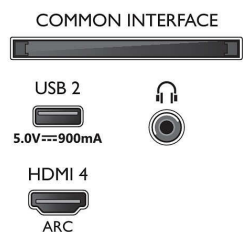

Bild/Anzeige

- Bildschirmgröße diagonal (cm): 217 cm

- Anzeige: 4K Ultra HD LED
- Auflösung des Displays: 3.840 x 2.160
- Native Aktualisierungsrate: 120 Hz
- Picture Engine: P5 Perfect Picture Engine
- Bildoptimierung: Dolby Vision, HDR10+, Micro Dimming Pro, Filmmaker-Modus, Natural Motion, Wide Color Gamut 90 % DCI/P3, CalMAN Ready
- Bildschirmgröße diagonal (Zoll): 86 Zoll

Bildschirmeingangsauflösung

- Aktualisierungsrate (Auflösung): 576p, 50 Hz,

86PUS8807/12

640 x 480, 60 Hz, 720p, 50 Hz, 60 Hz, 2560 x 1440, 60 Hz, 120 Hz, 1.920 x 1.080p, 24 Hz, 25 Hz, 30 Hz, 50 Hz, 3.840 x 2.160p, 24 Hz, 25 Hz, 30 Hz, 50 Hz, , 60 Hz, 100 Hz, 120Hz.

Tuner/Empfang/Übertragung

- Digitales Fernsehen: DVB-T/T2/T2-HD/C/S/S2
- TV-Programmführer*: 8-Tage-EPG
- Signalstärkeanzeige

Connections

Side

Bottom

4K UHD LED Android TV

TV mit 3-seitigem Ambilight Unterstützung gängiger HDR-Formate, P5 Picture Engine 120 Hz, 217 cm (86 Zoll) Android TV