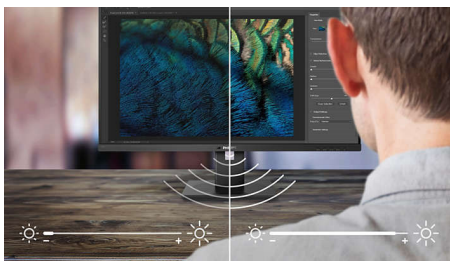

PowerSensor

PowerSensor is een ingebouwde 'personensensor' die onschadelijke infraroodsignalen uitzendt en ontvangt om te bepalen of de gebruiker aanwezig is. Zodra de gebruiker wegloopt van het bureau, wordt de helderheid van de monitor verlaagd. De energiekosten worden zo met meer dan 80 procent verlaagd en de levensduur van de monitor wordt verlengd.

LightSensor

LightSensor maakt gebruik van een slimme sensor zodat de helderheid van de beelden automatisch worden aangepast aan de lichtomstandigheden in de kamer, voor perfect beeld met minimaal stroomverbruik.