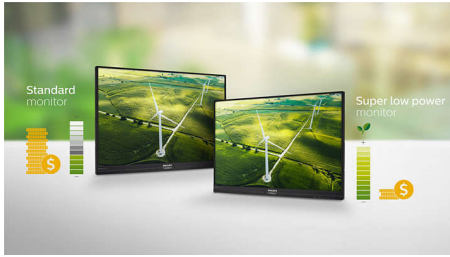

Philips
LCD-monitor — erg
energiezuinig

B Line

24 (60,5 cm (23,8" diag.)
1920 x 1080 (Full HD)

242B1G

Erg energiezuinig

met geweldige prestaties

De milieuvriendelijke 24 inch monitor van Philips is ontworpen voor duurzaamheid en productiviteit. Het design is super energiezuinig en biedt nog meer energiebesparing. De PowerSensor en LightSensor verminderen het energieverbruik nog meer en bieden helder beeld.

Ontworpen voor comfortabele productiviteit

- TÜV-gecertificeerd voor oogcomfort om vermoeide ogen tegen te gaan

PHILIPS

Kenmerken

Erg energiezuinig design

Deze monitor heeft een nieuw, energiezuinig design met een superefficiënte stroomvoorziening, voor een hogere energieklassen en uitstekende prestaties. De energiezuinige functie maakt gebruik van een nieuwe LED-achtergrondverlichting die zorgt voor helderheid en kleur, maar beduidend minder energie verbruikt. Dit maakt een groot verschil, of u nu veel monitors gebruikt of slechts één.