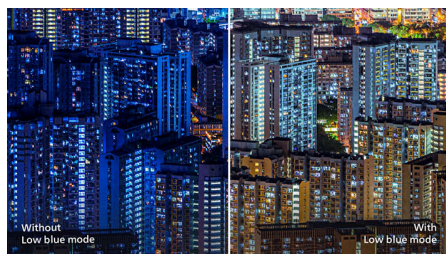

Режим LowBlue

Исследования показали, что, как и УФ-лучи, коротковолновый синий свет светодиодных дисплеев может негативно воздействовать на глаза, в результате чего со временем зрение может ухудшиться. Режим Philips LowBlue использует интеллектуальную технологию для уменьшения длины волны вредного синего света, что позволяет поддерживать хорошее самочувствие.