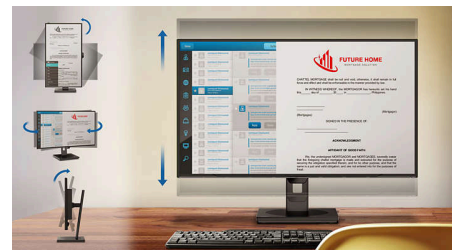

HDMI Ready

Устройство HDMI Ready обладает всем необходимым аппаратным обеспечением для работы через мультимедийный интерфейс высокой четкости (HDMI). С помощью одного HDMI-кабеля цифровой видео- и

аудиоконтент высокого качества передается с ПК или с любого количества аудио- и видеисточников (включая телеприставки, проигрыватели DVD, ресиверы A/B и видекамеры).

SmartErgoBase

SmartErgoBase — это подставка под монитор для удобного и эргономичного расположения дисплея и организации кабелей. Регулировка разворота, наклона и угла поворота обеспечивает максимальный комфорт пользователя. Регулировка высоты подставки гарантирует оптимальный угол просмотра и уменьшает физическую усталость в течение рабочего дня, а возможность организации кабелей уменьшает беспорядок и придает рабочему месту профессиональный вид.