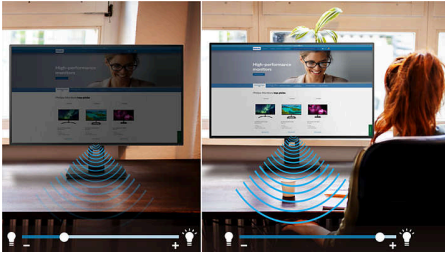

Особенности

PowerSensor

Монитор PowerSensor оснащен "датчиком присутствия", который излучает и улавливает безопасные для человека инфракрасные импульсы, определяет присутствие пользователя и автоматически уменьшает яркость монитора, если пользователь не находится рядом. Эта технология позволяет снизить энергопотребление на 70 % и значительно увеличить срок службы монитора.