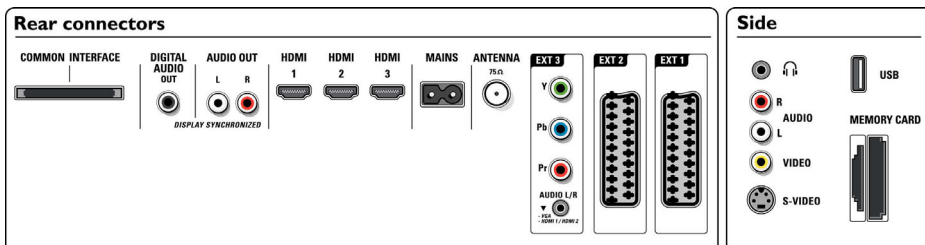

Connectiviteit

- HDMI-functies: Equalizer via kabel, Kabels uit categorie 1 en 2, Gecomprimeerde audio, Ondersteuning voor meerdere snelheden, Ondersteuning voor PC-formaat, Resoluties 720p, 1080i, 1080p
- Aansluitingen aan de voor- en zijkant: Audio L/R in, CVBS in, Hoofdteléfonouitgang, S-Video in, USB, Geheugenkaartlezer met meerdere sleuven

- Ext. 1 scart: Audio L/R, CVBS in/uit, RGB
- Ext. 2 scart: Audio L/R, CVBS in/uit, RGB
- Andere aansluitingen: Analoge audio-uitgang links/rechts, S/PDIF-uitgang (coaxiaal), Common Interface
- Ext. 3: YPbPr, Audio L/R in
- Ext. 4: HDMI v1.3
- Ext. 5: HDMI v1.3
- Ext. 6: HDMI v1.3

Vermogen

- Netspanning: AC 220 - 240 V +/- 10%
- Omgevingstemperatuur: 5 °C tot 35 °C
- Energieverbruik: 208 W
- Stroomverbruik in stand-bystand: 0,8 W

Accessoires

- Meegeleverde accessoires: Draaibare tafelstandaard, RF-antennekabel

Afmetingen

- Breedte van het apparaat: 950 mm
- Hoogte van het apparaat: 612 mm
- Diepte van het apparaat: 125 mm
- Gewicht van het product: 24,7 kg
- Hoogte van het apparaat (met standaard): 677 mm
- Diepte van het apparaat (met standaard): 184 mm
- Gewicht (incl. standaard): 27,6 kg
- Breedte van de doos: 1066 mm
- Hoogte van de doos: 818 mm
- Diepte van de doos: 300 mm
- Gewicht (incl. verpakking): 29,7 kg
- Geschikt voor wandmontage: 600 x 400 mm