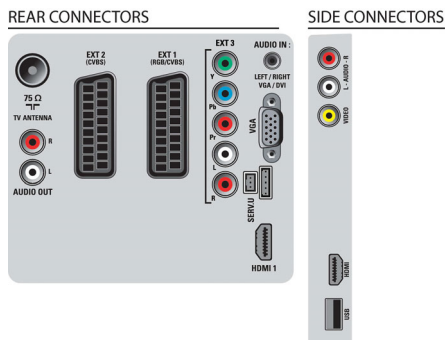

- Superzoom, Filmformaat 14:9, Filmformaat 16:9, Ondertitelzoom, Breedbeeld
- Afstandsbediening: TV
- Teletekst: Smart Text-geheugen voor 1000 pagina's

Geluid

- Uitgangsvermogen (RMS): 16 W, niet-zichtbare luidsprekers
- Geluidssysteem: Mono, Nicam Stereo, Stereo
- Geluidsverbetering: Automatische volumeregelaar, Incredible Surround, Smart Sound, Treble- en basregeling

Connectiviteit

- Aantal SCARTS: 2
- EasyLink (HDMI-CEC): Afspelen met één druk op de knop, Systeeminformatie (menutaal), EasyLink, Audiobediening, Stand-by
- Aansluitingen aan de voor- en zijkant: HDMI v1.3, CVBS in, Audio L/R in, USB 2.0
- Ext. 1 scart: Audio L/R, RGB
- HDMI 1: HDMI v1.3
- Ext. 2 scart: Audio L/R, CVBS in
- Andere aansluitingen: Audio constant nivelleren, PC-audio-ingang, PC-ingang VGA
- Ext. 3: YPbPr, Audio L/R in
- Samenvatting: 2 x HDMI, 1 x USB, 2 x SCART

Vermogen

- Netspanning: 220 - 240 V; 50 Hz
- Omgevingstemperatuur: 5 °C tot 35 °C
- Stroomverbruik in stand-bystand: 1 W
- Energieverbruik (normaal): 85 W
- Jaarlijks energieverbruik: 153,3 kWh
- Aanwezigheid lood: Ja*
- Hoeveelheid kwik: 53.2 mg

Accessoires

- Meegeleverde accessoires: Tafelstandaard, Voedingskabel, Snelstartgids, Gebruiksaanwijzing, Garantiekaart, Afstandsbediening, 2 AAA-batterijen

Afmetingen

- Breedte van het apparaat: 796 mm
- Hoogte van het apparaat: 508,3 mm
- Diepte van het apparaat: 93 mm
- Gewicht van het product: 8,3 kg

Publicatiedatum
2023-10-19

Versie: 4.1.3

EAN: 87 12581 58137 4

© 2023 Koninklijke Philips N.V.
Alle rechten voorbehouden.

Specificaties kunnen zonder voorafgaande kennisgeving worden gewijzigd. Handelsmerken zijn het eigendom van Koninklijke Philips N.V. en hun respectieve eigenaren.

www.philips.com

- Breedte van het apparaat (met standaard): 796 mm
- Hoogte van het apparaat (met standaard): 556 mm
- Diepte van het apparaat (met standaard): 220 mm
- Gewicht (incl. standaard): 9,4 kg
- Breedte van de doos: 1026 mm
- Hoogte van de doos: 610 mm
- Diepte van de doos: 160 mm
- Gewicht (incl. verpakking): 12,8 kg
- Geschikt voor wandmontage: 200 x 200 mm

* Normaal energieverbruik wanneer ingeschakeld gemeten in overeenstemming met IEC62087 Ed 2.
* Jaarlijks energieverbruik is berekend aan de hand van het normale energieverbruik gedurende 4 uur per dag en 365 dagen per jaar.
* Deze televisie bevat lood in bepaalde onderdelen of componenten waarvoor geen alternatieve technologie bestaat, in overeenstemming met bestaande vrijstellingsclausules van de RoHS-richtlijn.