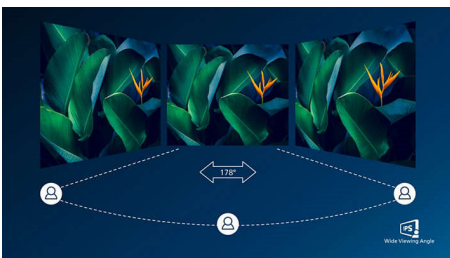

IPS-technologie

IPS-schermen maken gebruik van een geavanceerde technologie waardoor u kunt genieten van een extra brede kijkhoek van 178/178 graden. Hierdoor kunt u het scherm vanuit bijna elke hoek zien. De IPS-schermen bieden, in tegenstelling tot de normale TN-panelen, scherpe beelden met levendige kleuren. Niet alleen ideaal voor het bekijken van foto's, het afspelen van films en het surfen op internet, maar ook voor professionele toepassingen waarbij kleurnauwkeurigheid en constante helderheid zeer belangrijk is.