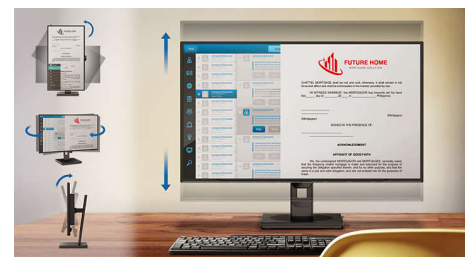

## EasyRead-modus

EasyRead-modus voor lezen zoals van papier

## SmartErgoBase

De SmartErgoBase-monitorvoet biedt ergonomisch kijkcomfort en kabelbeheer. De voet kan in verschillende hoeken worden gedraaid en gekanteld voor maximaal comfort. De in hoogte verstelbare standaard zorgt voor een optimale kijkhoogte om de fysieke ongemakken van een lange werkdag te verminderen. Het kabelbeheersysteem voorkomt dat kabels in de knoop raken, zodat uw werkplek er netjes en professioneel uitziet.