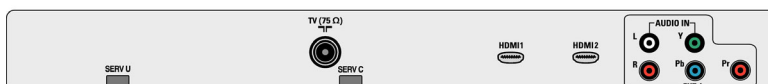

Geluid

- Equalizer: 7-bands
- Uitgangsvermogen (RMS): 2 x 10 W
- Geluidssysteem: Nicam Stereo, Stereo
- Geluidsverbetering: Automatische volumeregelaar, Dynamic Bass Enhancement, Incredible Surround

Luidsprekers

- Ingebouwde luidsprekers: 2

Connectiviteit

- Aantal SCARTS: 2
- Ext. 1 scart: Audio L/R, CVBS in/uit, RGB
- Ext. 2 scart: Audio L/R, CVBS in/uit, S-Video in
- Andere aansluitingen: Hoofdtelefoonuitgang
- Ext. 3: S-Video in, CVBS in, Audio L/R in
- Ext. 4: YPbPr, Audio L/R in
- Ext. 5: HDMI
- Ext. 6: HDMI

Vermogen

- Netspanning: 220 - 240 V, 50/60 Hz
- Omgevingstemperatuur: 5 tot 40 °C
- Energieverbruik: 240 W
- Stroomverbruik in stand-bystand: < 1 W

Accessoires

- Meegeleverde accessoires: Tafelstandaard, Voedingskabel, Snelstartgids, Gebruiksaanwijzing, Registratiekaart, Garantiecertificaat, Afstandsbediening, Batterijen voor afstandsbediening
- Optionele accessoires: Vloerstandaard

Afmetingen

- Breedte van het apparaat: 1058 mm
- Hoogte van het apparaat: 692 mm
- Diepte van het apparaat: 115,5 mm
- Gewicht van het product: 27,9 kg
- Breedte van het apparaat (met standaard): 1058 mm

Publicatiedatum
2023-10-05

Versie: 1.0.10

EAN: 87 12581 33770 4

© 2023 Koninklijke Philips N.V.
Alle rechten voorbehouden.

Specificaties kunnen zonder voorafgaande kennisgeving worden gewijzigd. Handelsmerken zijn het eigendom van Koninklijke Philips N.V. en hun respectieve eigenaren.

www.philips.com