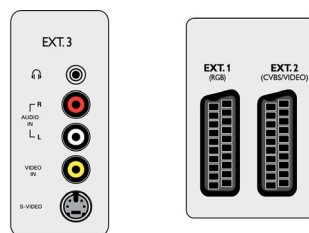

Geluid

- Equalizer: 7-bands
- Uitgangsvermogen (RMS): 2 x 10 W
- Geluidssysteem: Nicam Stereo, Stereo
- Geluidsverbetering: Automatische volumeregelaar, Dynamic Bass Enhancement, Incredible Surround

Luidsprekers

- Ingebouwde luidsprekers: 2

Connectiviteit

- Aantal SCARTS: 2
- Ext. 1 scart: Audio L/R, CVBS in/uit, RGB
- Ext. 2 scart: Audio L/R, CVBS in/uit, S-Video in
- Andere aansluitingen: Hoofdtelefoonuitgang
- Ext. 3: S-Video in, CVBS in, Audio L/R in
- Ext. 4: YPbPr, Audio L/R in
- Ext. 5: HDMI
- Ext. 6: HDMI

Vermogen

- Netspanning: 220 - 240 V, 50/60 Hz
- Omgevingstemperatuur: 5 tot 40 °C
- Energieverbruik: 240 W
- Stroomverbruik in stand-bystand: < 1 W

Accessoires

- Meegeleverde accessoires: Tafelstandaard, Voedingskabel, Snelstartgids, Gebruiksaanwijzing, Registratiekaart, Garantiecertificaat, Afstandsbediening, Batterijen voor afstandsbediening
- Optionele accessoires: Vloerstandaard

Afmetingen

- Breedte van het apparaat: 1058 mm
- Hoogte van het apparaat: 692 mm
- Diepte van het apparaat: 115,5 mm
- Gewicht van het product: 27,9 kg
- Breedte van het apparaat (met standaard): 1058 mm

Publicatiedatum
2023-10-05

Versie: 1.0.10

EAN: 87 12581 33770 4

© 2023 Koninklijke Philips N.V.
Alle rechten voorbehouden.

Specificaties kunnen zonder voorafgaande kennisgeving worden gewijzigd. Handelsmerken zijn het eigendom van Koninklijke Philips N.V. en hun respectieve eigenaren.

www.philips.com