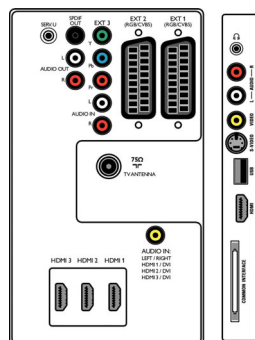

Anschlüsse

- EasyLink (HDMI-CEC): System-Start, System Standby-Modus
- Vordere/seitliche Anschlüsse: HDMI V1.3, S-Video-Eingang, FBAS-Eingang, Linker/rechter Audio-Eingang, Kopfhörerausgang, USB
- Ext 1 Scart: Audio links/rechts, FBAS-Ein-/Ausgang, RGB
- Ext 2 Scart: Audio links/rechts, FBAS-Ein-/Ausgang, RGB
- Weitere Anschlüsse: Analoges L/R Audioausgang, PC-Audio-Eingang, SP-DIF-Ausgang (koaxial), Common Interface
- Ext 3: YPbPr, Linker/rechter Audio-Eingang
- Ext 4: HDMI V1.3

- Ext 5: HDMI V1.3
- Ext 6: HDMI V1.3

Power

- Netzstrom: 220 bis 240 V, 50/60 Hz
- Umgebungstemperatur: 5 °C bis 35 °C
- Stromverbrauch: 140 W
- Standby-Stromverbrauch: 0,15 W

Zubehör

- Mitgeliefertes Zubehör: Tischfuß, Netzkabel, Kurzanleitung, Bedienungsanleitung, Garantiezertifikat, Fernbedienung, Batterien für Fernbedienung

Abmessungen

- Gerätebreite: 819 mm
- Gerätehöhe: 518 mm
- Gerätetiefe: 95 mm
- Produktgewicht: 13 kg
- Gerätebreite (inkl. Fuß): 819 mm
- Gerätehöhe (inkl. Fuß): 579 mm
- Gerätetiefe (inkl. Fuß): 220 mm
- Produktgewicht (inkl. Standfuß): 16 kg
- Verpackungsbreite: 918 mm
- Verpackungshöhe: 629 mm
- Verpackungstiefe: 255 mm
- Gewicht (inkl. Verpackung): 19 kg
- Kompatible Wandhalterung: 200 x 300 mm

Ausstellungsdatum
2023-07-11

Version: 4.0.18

EAN: 87 12581 37074 9

© 2023 Koninklijke Philips N.V.
Alle Rechte vorbehalten.

Technische Daten können ohne vorherige Ankündigung geändert werden. Die Marken sind Eigentum von Koninklijke Philips N.V. oder der jeweiligen Firmen.

www.philips.com