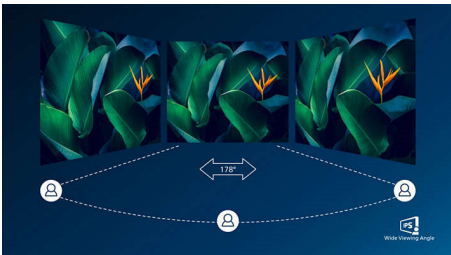

- SmartContrast voor rijke details in het zwart
- IPS LED-technologie met extra breed scherm voor beeld- en kleurnauwkeurigheid
- Scherm zonder rand aan 4 zijden

PHILIPS

Kenmerken

Frameeloos aan 4 zijden

Het vrijwel frameeloze scherm heeft een extreem smalle rand aan vier kanten voor een minimalistische look en een meeslepende kijkervaring. Vergroot uw productiviteit en focus dankzij de levendige, naadloze beelden. U krijgt zeer breed beeld zonder afleiding, zelfs bij een opstelling met meerdere monitoren in de draaimodus.

IPS-technologie

IPS-schermen maken gebruik van een geavanceerde technologie waardoor u kunt genieten van een extra brede kijkhoek van 178/178 graden. Hierdoor kunt u het scherm vanuit bijna elke hoek zien. De IPS-schermen bieden, in tegenstelling tot de normale TN-panelen, scherpe beelden met levendige kleuren. Niet alleen ideaal voor het bekijken van foto's, het afspelen van films en het surfen op internet, maar ook voor professionele toepassingen waarbij kleurnauwkeurigheid en constante helderheid zeer belangrijk is.