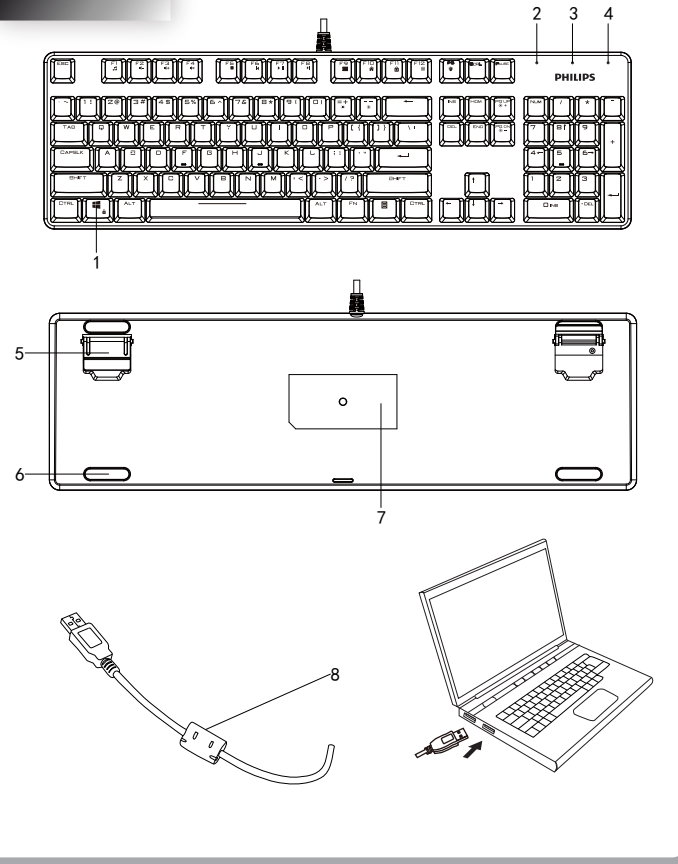

PHILIPS

使用说明书

SPK8601B 有线游戏机械键盘

使用说明书 中文

PHILIPS

使用说明书

SC

功能概述

- | | |
|-------------|-------------|
| 1. 一键WIN锁 | 5. 脚架调节键盘高度 |
| 2. 数字键锁定指示灯 | 6. 防滑耐磨脚贴 |
| 3. 大小写切换指示灯 | 7. 键盘底贴 |
| 4. 滚动锁定键指示灯 | 8. 消磁环 |

FN组合功能按键

按键	单独按下功能	FN按键功能
F1	F1	播放器
F2	F2	音量减
F3	F3	音量加
F4	F4	静音
F5	F5	停止
F6	F6	上一曲
F7	F7	播放/暂停
F8	F8	下一曲
F9	F9	邮箱
F10	F10	主页
F11	F11	锁键盘
F12	F12	计算器
WIN	WIN	锁Win键
Prt Sc	Prt Sc	全彩模式
Scroll Lock	Scroll Lock	效果单色切换
Pause	Pause	背景单色切换
ESC	ESC	恢复出厂设置
INSERT	INSERT	互动模式循环切换
DEL	DEL	背光图案循环切换
HOME	HOME	呼吸模式
END	END	波浪模式
PGUP	PGUP	恒量模式
PGDN	PGDN	6行跑马模式
↑	↑	亮度加
↓	↓	亮度减
→	→	速度加
←	←	速度减