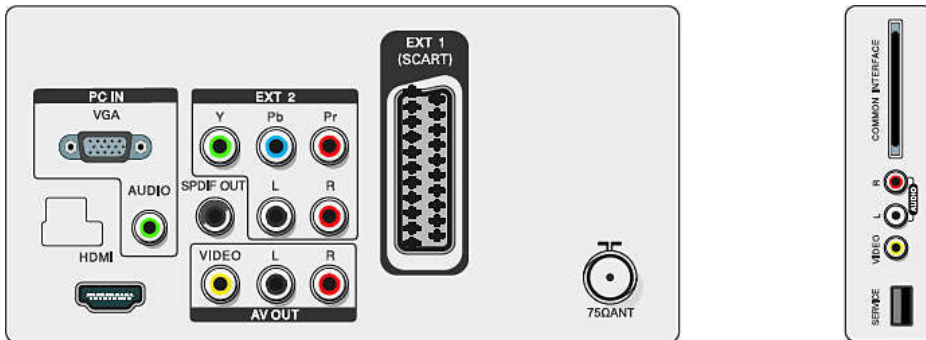

規格

連接

- 訊號輸入：VGA (類比)，HDMI, PC 音效輸入端子
- 其他連接：一般介面, CVBS 輸入, 左 / 右音訊輸入, USB 服務連接埠, S/PDIF 輸出 (同軸)
- Ext 1: SCART 輸入
- Ext 2: YPbPr 輸入, 左 / 右音訊輸入
- Ext 3: CVBS 輸出, 左 / 右音訊輸出

影像 / 顯示

- 螢幕對角尺寸 (公制)：58.42 厘米
- 螢幕對角尺寸 (英制)：23 吋
- 螢幕比例：闊螢幕, 16:9
- 螢幕解像度：1920 x 1080
- 亮度：250 cd/m²
- 對比率 (一般)：1000:1
- SmartContrast: 20,000,000:1
- 響應時間 (常規)：5 毫秒
- 可視角度：170° (H) / 160° (V)
- 影像增強功能：逐行掃描, TrueVision
- 畫面增? 功能：防反光多重膜平面螢幕

舒適

- 安裝方便：自動調諧系統 (ATS), 隨插即用
- 其他便捷功能：VESA 支架 (100x100 毫米)
- 方便易用：節目清單, 側邊控制
- 螢幕格式調整：闊螢幕, 一般, 縮放 1, 縮放 2, 自動格式, 字幕縮放, 超級縮放
- 遙控器：231T1 遙控器
- 智能模式：電影, 個人的, 鮮明, 標準, 環保
- SmartSound: 音樂, 語音, 個人的
- 圖文信息：1000 頁智能文字
- 螢幕操作系統語言：保加利亞文, 克羅地亞文, 捷克文, 丹麥文, 荷蘭文, 繁體中文, 芬蘭文, 法文, 德文, 希臘文, 匈牙利文, 意大利文, 挪威文, 光, 葡萄牙文, 俄語, 塞爾維亞文, 簡體中文, 斯洛伐克文, 斯洛文尼亞文, 西班牙文, 瑞典文, 土耳其文

聲音

- 輸出功率 (RMS)：2 x 5 瓦

- 音效增強：超寬環迴立體聲, Smart Sound
- 音效系統：單聲道, 立體聲

電源

- 電源：100-240V, 50/60Hz
- 關閉模式：0.18 瓦
- 開啟模式：33.40 瓦 (通常處於監控模式)
- 環境溫度：0 °C 至 40 °C

支援的顯示解像度

- 電腦格式：1920 x 1080, 60Hz
- 視訊格式：480i, 60Hz, 480p, 60Hz, 576i, 50Hz, 576p, 50Hz, 720p, 50, 60Hz, 1080i, 50, 60Hz, 1080p, 50, 60Hz

尺寸

- 產品 (含支架) (毫米)：399 x 560 x 176 毫米
- 包裝 (毫米) (寬 x 高 x 厚)：477 x 653 x 160 毫米
- 產品 (不含支架) (毫米)：364 x 560 x 65 毫米

重量

- 產品 (含包裝) (千克)：7.59 千克
- 產品 (含支架) (千克)：5.53 千克
- 產品 (不含支架) (千克)：5.35 千克

選台器 / 接收 / 傳送

- 天線輸入：75 歐姆同軸 (IEC75)
- 調諧器波段：超頻, S-Channel, UHF, VHF
- 電視系統：PAL I, PAL B/G, PAL D/K, SECAM B/G, SECAM D/K, SECAM L/L'
- 影像播放：NTSC, SECAM, PAL
- 調諧器顯示：PLL
- 數碼電視：DVB 地面 *

配件

- 附配件：底座, 電源線, 快速入門指南, 用戶手冊, 遙控器, 遙控器電池

出版日期 2024-04-07

版本：3.0.1

EAN: 87 12581 59592 0

© 2024 Koninklijke Philips N.V.
版權所有。

規格若有變更恕不另行通知。商標為 Koninklijke Philips N.V. 或其個別所有者的財產。

www.philips.com