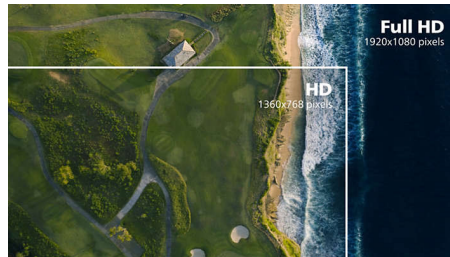

Дисплей 16:9 Full HD

Качество изображения играет важную роль. Обычные дисплеи обеспечивают неплохое качество изображения, однако не на самом высоком уровне. Этот дисплей оснащен улучшенным разрешением Full HD 1920 x 1080: четкая детализация в сочетании с высокой яркостью, удивительной контрастностью и реалистичной цветопередачей — естественное изображение словно оживает на глазах.