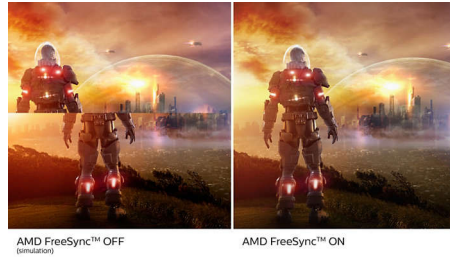

Плавный игровой процесс

Благодаря новому монитору Philips вам больше не нужно выбирать между разрывами изображения и задержкой кадров во время игрового процесса. Технология AMD FreeSync™ обеспечивает плавный вывод изображения без помех практически при любой частоте кадров и быстрый отклик.