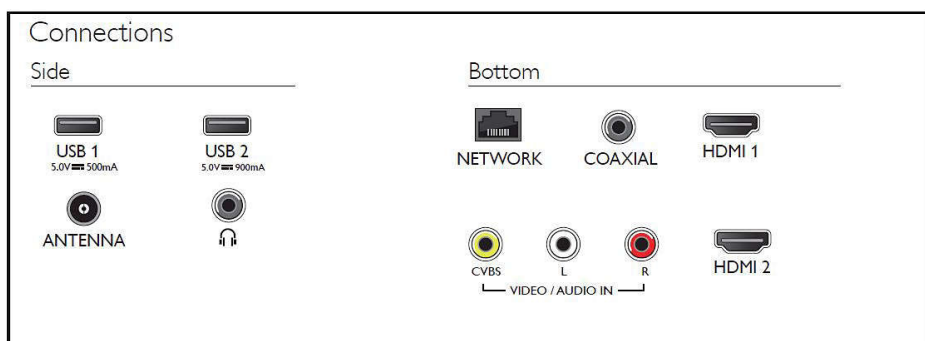

連接

- AV 連接端子數量: 1
- HDMI 連接端子數量: 2
- HDMI 功能: 音訊回傳頻道
- EasyLink (HDMI-CEC): 遙控功能轉移, 系統音訊控制, 系統待機, 一鍵播放
- USB 數目: 2
- 無線連接: 內置 1T1R 單頻
- 其他連接: 耳機輸出, 天線 IEC75, 乙太網絡 - LAN RJ-45, 數碼音效輸出 (同軸)

電源

- 市電: 200~240/ 50Hz
- 環境溫度: 5 °C 至 45 °C
- 省電功能: 自動關機計時器

配件

- 附配件: 遙控器, 2 枚 AAA 電池, 底座, 電源線, 快速入門指南, 保用證, 法規與安全小冊子

尺寸

- 調整寬度: 562 毫米
- 調整高度: 336 毫米
- 調整深度: 62 毫米
- 產品重量: 3.23 千克
- 機器寬度 (含機座): 562 毫米
- 機器高度 (含機座): 352 毫米
- 機器深度 (含機座): 112 毫米
- 產品重量 (包括機座): 3.26 千克
- 包裝盒寬度: 630 毫米
- 包裝盒高度: 422 毫米
- 包裝盒深度: 112 毫米
- 兼容掛牆安裝: Y=75 毫米

產品特點

USB (相片、音樂、視訊)

USB

將 USB Memory Stick、數碼相機、MP3 播放機或其他多媒體裝置連接到電視的 USB 連接埠, 即可輕鬆使用螢幕內容瀏覽器欣賞相片、享受視訊及音樂。

全高清 LED TV

畫質非常重要。我們知道您想要比普通 HDTV 更好的畫質。試想像清晰的細節、極致的對比度和真實的色彩, 螢幕上的一切栩栩如生。

Pixel Precise HD

Pixel Precise HD 可提升畫質, 以播放流暢和清晰銳利的動態影像, 奪目的對比效果、細緻深沉。更深沉的黑色及更明亮的白色畫面, 以及極致艷麗的生動色彩, 營造出栩栩如生的自然膚色, 為您帶來身歷其境的觀賞體驗。

2 個 HDMI 輸入連 Easylink

一條 HDMI 線即可避免電線纏繞, 將裝置的圖像及音訊訊號傳送至電視。HDMI 運用未壓縮的訊號, 確保將來源的最佳品質傳送到屏幕上。搭配 Philips Easylink, 您只需要一個遙控器, 就可以在執行大部分的 TV、DVD、Blu-ray、機頂盒或家庭影院系統的操作。

Smart TV

更智能化的觀賞體驗, 完全超越傳統電視。您可以在網上影片商店租借及串流影片或遊戲。緊貼最愛頻道的電視節目, 以及享用更多不同的網上應用程式。